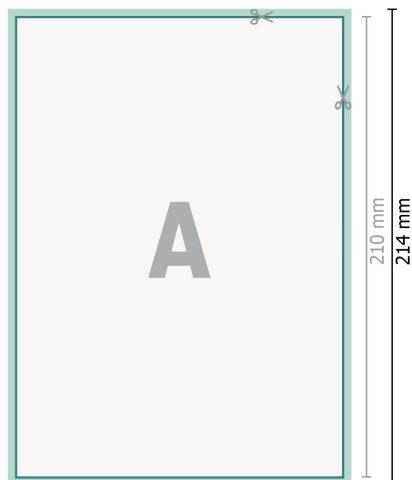

# Cartoline per inviti di matrimonio, formato verticale, A5

2 pagine, 300 g/m<sup>2</sup> carta patinata

Fronte

**Formato dei dati (incl. 2 mm refilo):**

15,2 x 21,4 cm

**refilo:**

2 mm

**Formato finale:**

14,8 x 21 cm

**Distanza di sicurezza:**

4 mm

distanza dei testi/delle informazioni dal bordo del formato finale per evitare un punto di taglio indesiderato.

Retro

## Spiegazione dei simboli

 Margine di

 Direzione di lettura

 Formato finale

 Formato dei dati

 Il prodotto viene tagliato/fustellato qui