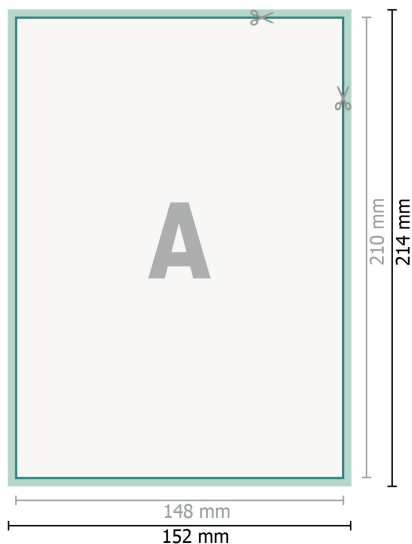

# Cartoline per inviti di matrimonio, formato verticale, A5

2 pagine, 300 g/m<sup>2</sup> carta patinata

Fronte

**Formato dei dati (incl. 2 mm refilo):**

15,2 x 21,4 cm

**refilo:**

2 mm

**Formato finale:**

14,8 x 21 cm

**Distanza di sicurezza:**

4 mm

distanza dei testi/delle informazioni dal bordo del formato finale per evitare un punto di taglio indesiderato.

Retro

## Spiegazione dei simboli

 Margine di

 Direzione di lettura

 Formato finale

 Formato dei dati

 Il prodotto viene tagliato/fustellato qui