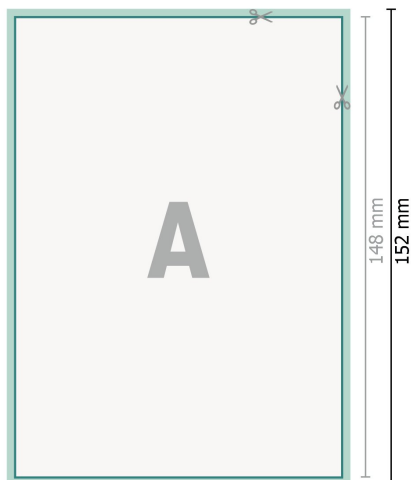

Cartoline per inviti di matrimonio, formato verticale, A6

2 pagine, 300 g/m² carta patinata

Fronte

Formato dei dati (incl. 2 mm refilo):

10,9 x 15,2 cm

refilo:

2 mm

Formato finale:

10,5 x 14,8 cm

Distanza di sicurezza:

4 mm

distanza dei testi/delle informazioni dal bordo del formato finale per evitare un punto di taglio indesiderato.

Retro

Spiegazione dei simboli

 Margine di

 Direzione di lettura