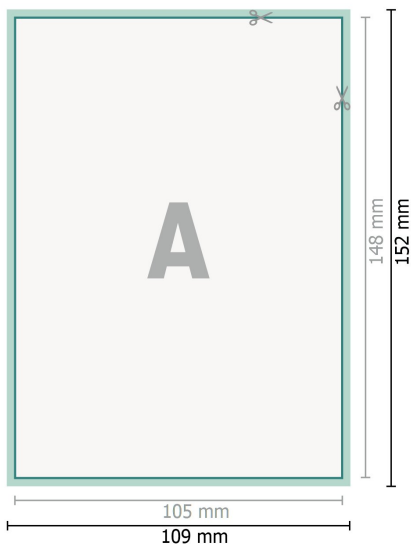

Cartoline per inviti di matrimonio, formato verticale, A6

2 pagine, 300 g/m² carta patinata

Fronte

Formato dei dati (incl. 2 mm refilo):

10,9 x 15,2 cm

refilo:

2 mm

Formato finale:

10,5 x 14,8 cm

Distanza di sicurezza:

4 mm

distanza dei testi/delle informazioni dal bordo del formato finale per evitare un punto di taglio indesiderato.

Retro

Spiegazione dei simboli

 Margine di

 Direzione di lettura

 Formato finale

 Formato dei dati

 Il prodotto viene tagliato/fustellato qui

Attenersi alle seguenti

Creare i documenti con la smarginatura e la distanza di sicurezza indicate.

Impostare i colori di sfondo, le immagini o i grafici fino al bordo del formato dei dati.