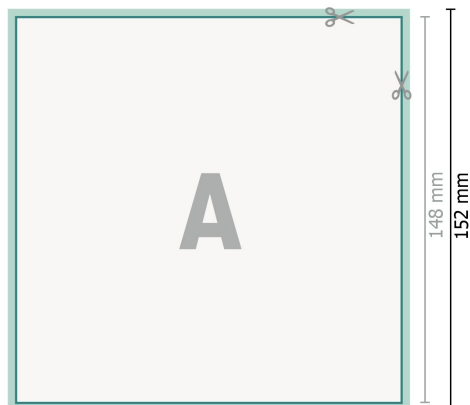

Cartoline per inviti di matrimonio, A5-quadrato

2 pagine, 300 g/m² carta patinata

Fronte

Retro

Formato dei dati (incl. 2 mm refilo):

15,2 x 15,2 cm

refilo:

2 mm

Formato finale:

14,8 x 14,8 cm

Distanza di sicurezza:

4 mm

distanza dei testi/delle informazioni dal bordo del formato finale per evitare un punto di taglio indesiderato.

Spiegazione dei simboli

 Margine di