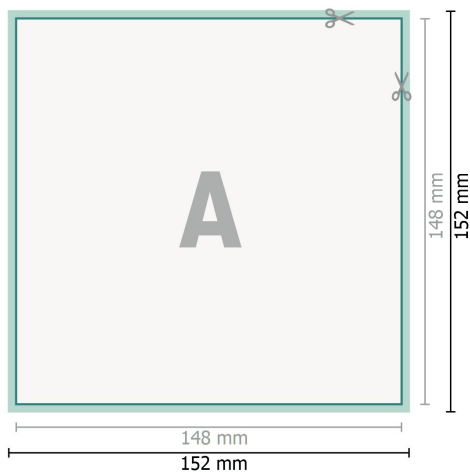

Cartoline per inviti di matrimonio, A5-quadrato

2 pagine, 300 g/m² carta patinata

Fronte

Retro

Formato dei dati (incl. 2 mm refilo):

15,2 x 15,2 cm

refilo:

2 mm

Formato finale:

14,8 x 14,8 cm

Distanza di sicurezza:

4 mm

distanza dei testi/delle informazioni dal bordo del formato finale per evitare un punto di taglio indesiderato.

Spiegazione dei simboli

 Margine di

 Direzione di lettura

 Formato finale

 Formato dei dati

 Il prodotto viene tagliato/fustellato qui

Attenersi alle seguenti

Creare i documenti con la smarginatura e la distanza di sicurezza indicate.

Impostare i colori di sfondo, le immagini o i grafici fino al bordo del formato dei dati.