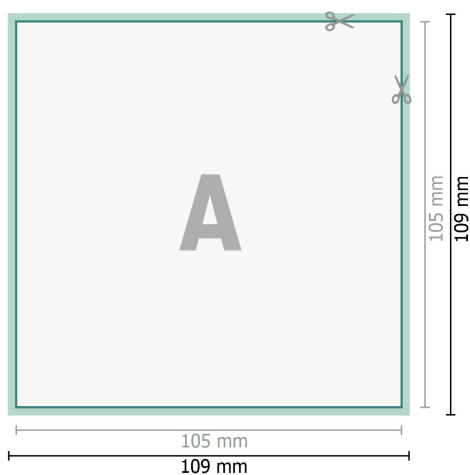

# Cartoline per inviti di matrimonio, A6-quadrato

2 pagine, 300 g/m<sup>2</sup> carta patinata

Fronte

Retro

## Formato dei dati (incl. 2 mm refilo):

10,9 x 10,9 cm

## Formato finale:

10,5 x 10,5 cm

## Spiegazione dei simboli

 Margine di

 Direzione di lettura

 Formato finale

 Formato dei dati

 Il prodotto viene tagliato/fustellato qui