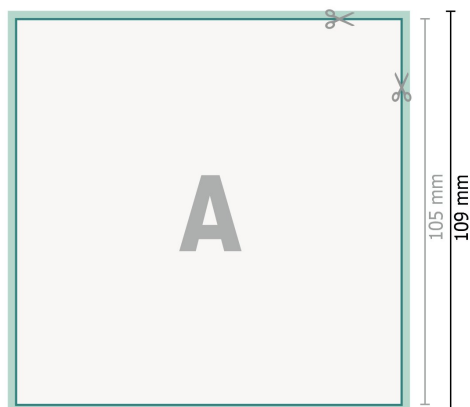

# Cartoline per inviti di matrimonio, A6-quadrato

2 pagine, 300 g/m<sup>2</sup> carta patinata

Fronte

Retro

## Formato dei dati (incl. 2 mm refilo):

10,9 x 10,9 cm

## Formato finale:

10,5 x 10,5 cm

## Spiegazione dei simboli

 Margine di

 Direzione di lettura

 Formato finale

 Formato dei dati

 Il prodotto viene tagliato/fustellato qui