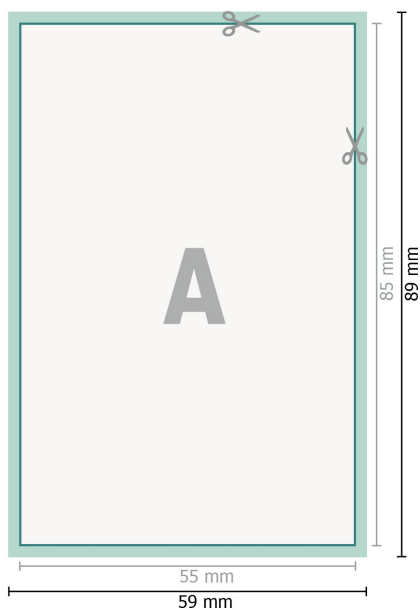

Cartoline per inviti di matrimonio, formato verticale, 5,5 x 8,5 cm

2 pagine, 300 g/m² carta patinata

Fronte

Retro

Formato dei dati (incl. 2 mm refilo):
5,9 x 8,9 cm

refilo:
2 mm

Formato finale:
5,5 x 8,5 cm

Distanza di sicurezza:
4 mm
distanza dei testi/delle informazioni dal bordo del formato finale per evitare un punto di taglio indesiderato.

Spiegazione dei simboli

-  Margine di
-  Direzione di lettura
-  Formato finale
-  Formato dei dati
-  Il prodotto viene tagliato/fustellato qui
-  Cordonatura/Piegatura