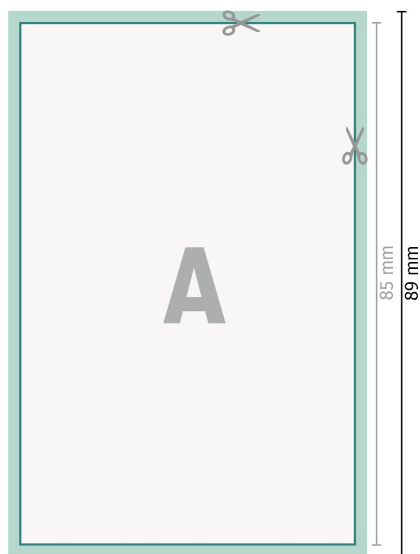

Cartoline per inviti di matrimonio, formato verticale, 5,5 x 8,5 cm

2 pagine, 300 g/m² carta patinata

Fronte

Retro

Formato dei dati (incl. 2 mm refilo):
5,9 x 8,9 cm

refilo:
2 mm

Formato finale:
5,5 x 8,5 cm

Distanza di sicurezza:
4 mm
distanza dei testi/delle informazioni dal bordo del formato finale per evitare un punto di taglio indesiderato.

Spiegazione dei simboli

-  Margine di
-  Direzione di lettura
-  Formato finale
-  Formato dei dati
-  Il prodotto viene tagliato/fustellato qui
-  Cordonatura/Piegatura