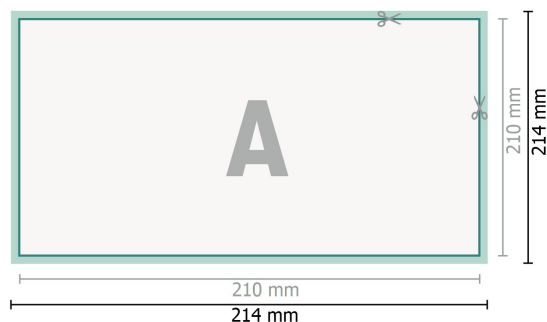

Cartoline per inviti di matrimonio, formato orizzontale, DL

2 pagine, 300 g/m² carta patinata

Fronte

Retro

Formato dei dati (incl. 2 mm refilo):

21,4 x 10,9 cm

refilo:

2 mm

Formato finale:

21 x 10,5 cm

Distanza di sicurezza:

4 mm

distanza dei testi/delle informazioni dal bordo del formato finale per evitare un punto di taglio indesiderato.

Spiegazione dei simboli

 Margine di

 Direzione di lettura

 Formato finale

 Formato dei dati

 Il prodotto viene tagliato/fustellato qui

Attenersi alle seguenti

Creare i documenti con la smarginatura e la distanza di sicurezza indicate.

Impostare i colori di sfondo, le immagini o i grafici fino al bordo del formato dei dati.