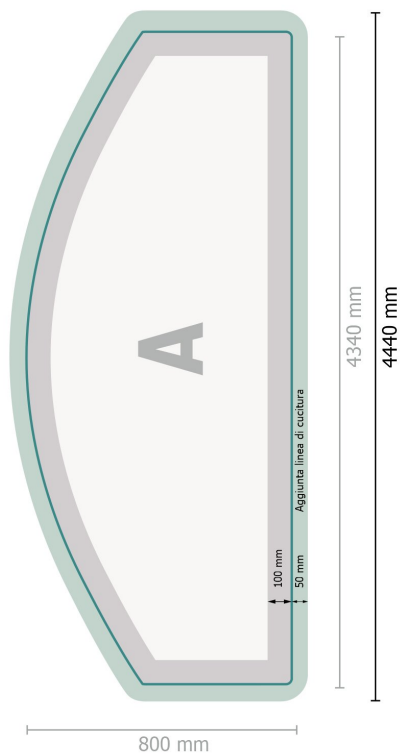

Zipper-wall, incl. stampa, curvo, 400 x 230 cm

Formato dei dati (incl. 50 mm margine di cucitura):

444 x 242 cm

Formato finale:

434 x 232 cm

Dimensione del prodotto:

400 x 230 cm

Spiegazione dei simboli

A Direzione di lettura

— Formato finale

— Formato dei dati

 Il prodotto viene tagliato/fustellato qui

 Aggiunta linea di cucitura

Attenersi alle seguenti

Creare i documenti con la smarginatura e la distanza di sicurezza indicate.

Impostare i colori di sfondo, le immagini o i grafici fino al bordo del formato dei dati.

In fase di produzione il taglio, la fustellatura e la piegatura possono dar luogo a tolleranze.

Per indicazioni sui dati per la stampa, consultare la voce di menu *Dati per la stampa* su www.onlineprinters.it

Zipper-wall, incl. stampa, curvo, 400 x 230 cm

Vista formato ruotata di 90°.

Formato dei dati (incl. 50 mm margine di cucitura):

444 x 242 cm

Formato finale:

434 x 232 cm

Dimensione del prodotto:

400 x 230 cm