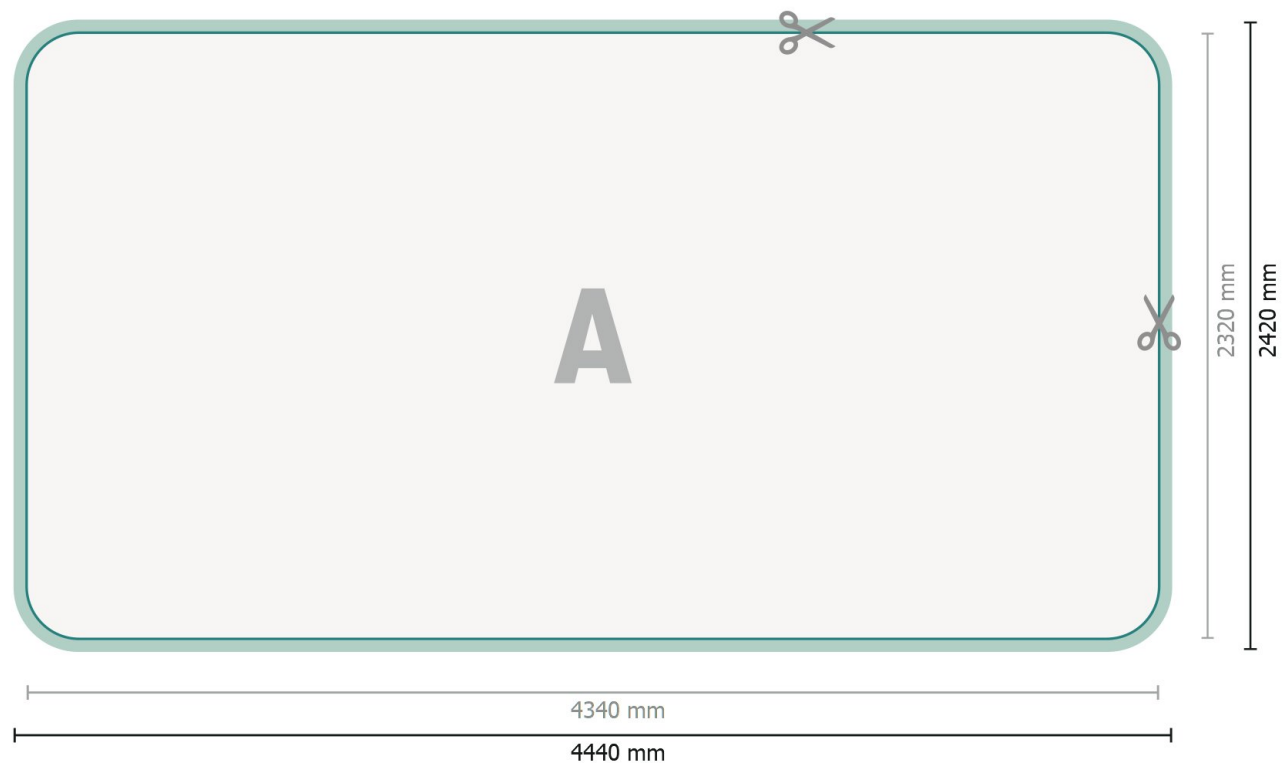

Zipper-wall, incl. stampa, curvo, 400 x 230 cm

Formato dei dati (incl. 50 mm margine di cucitura):

444 x 242 cm

Formato finale:

434 x 232 cm

Dimensione del prodotto:

400 x 230 cm

Spiegazione dei simboli

A Direzione di lettura

— Formato finale

— Formato dei dati

 Il prodotto viene tagliato/fustellato qui

 Aggiunta linea di cucitura

Attenersi alle seguenti

Creare i documenti con la smarginatura e la distanza di sicurezza indicate.

Impostare i colori di sfondo, le immagini o i grafici fino al bordo del formato dei dati.

In fase di produzione il taglio, la fustellatura e la piegatura possono dar luogo a tolleranze.

Per indicazioni sui dati per la stampa, consultare la voce di menu *Dati per la stampa* su www.onlineprinters.it

Zipper-wall, incl. stampa, curvo, 400 x 230 cm

Vista formato ruotata di 90°.

Formato dei dati (incl. 50 mm margine di cucitura):

444 x 242 cm

Formato finale:

434 x 232 cm

Dimensione del prodotto:

400 x 230 cm