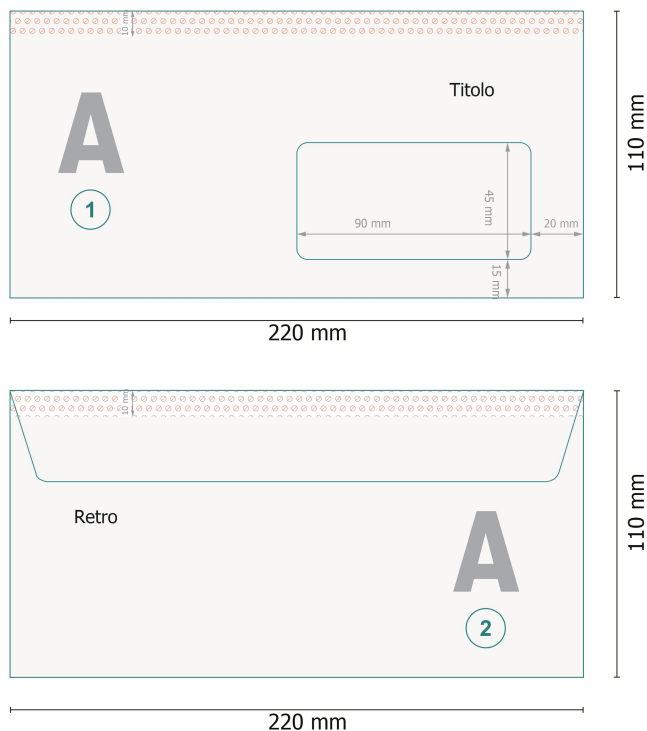

# Buste da lettera, DL

con finestra a destra, 80 g/m<sup>2</sup> carta offset

## Formato dei dati (incl. 5 mm refilo):

22 x 11 cm

## Formato finale:

22 x 10 cm

## Area stampabile:

22 x 10 cm