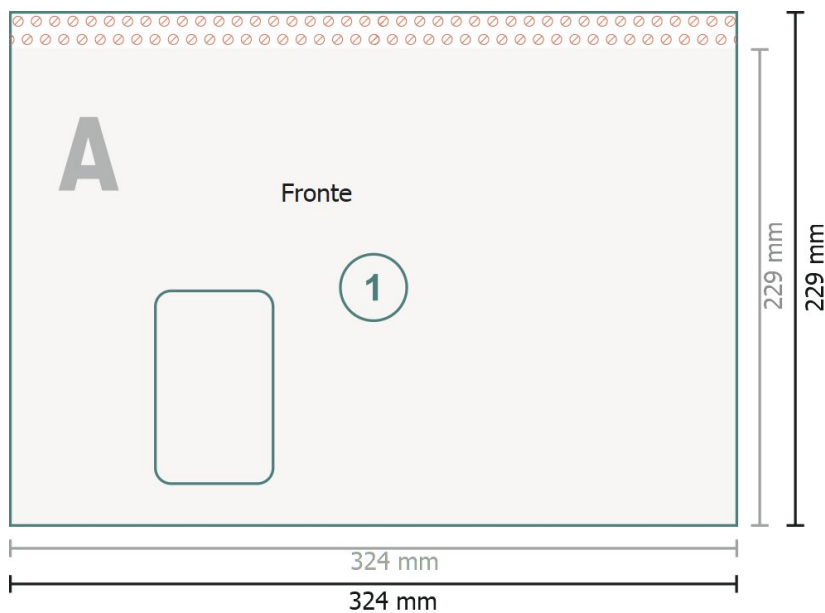

Buste a sacco, C4, Linguetta sul lato lungo con finestra a sinistra, 90 g/m² carta offset

**Formato finale:**

32,4 x 22,9 cm

Area stampabile:

32,4 x 21,9 cm

Distanza di sicurezza:

4 mm

distanza dei testi/delle informazioni dal bordo del formato finale per evitare un punto di taglio indesiderato.

**Spiegazione dei simboli**

-  Margine di
-  Direzione di lettura
-  Formato finale
-  Formato dei dati
-  Il prodotto viene tagliato/fustellato qui
-  Non stampabile
-  Cordonatura/Piegatura

Attenersi alle seguenti

Creare i documenti con la smarginatura e la distanza di sicurezza indicate.

Impostare i colori di sfondo, le immagini o i grafici fino al bordo del formato dei dati.

In fase di produzione il taglio, la fustellatura e la piegatura possono dar luogo a tolleranze.