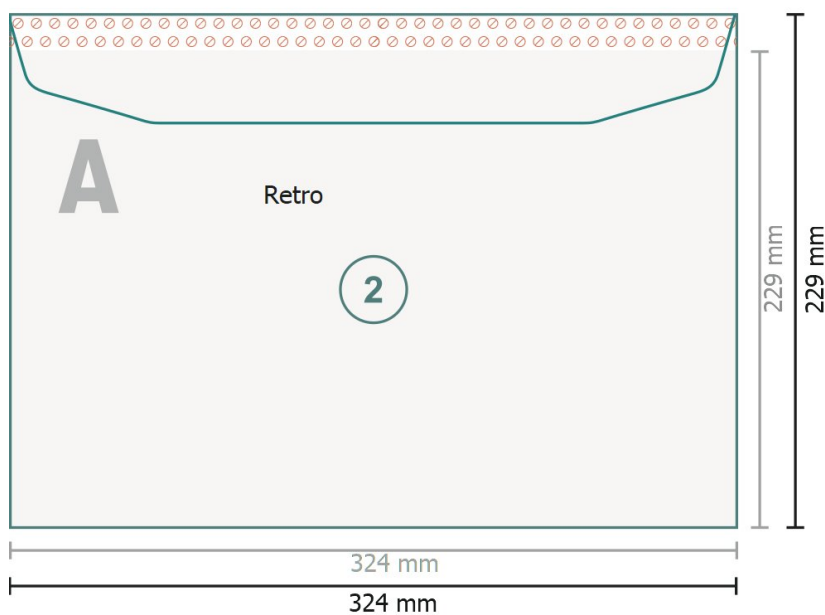

Buste a sacco, C4, Linguetta sul lato lungo con finestra a sinistra, 90 g/m² carta offset

**Formato finale:**

32,4 x 22,9 cm

Area stampabile:

32,4 x 21,9 cm

Distanza di sicurezza:

4 mm

distanza dei testi/delle informazioni dal bordo del formato finale per evitare un punto di taglio indesiderato.

**Spiegazione dei simboli**

-  Margine di
-  Direzione di lettura
-  Formato finale
-  Formato dei dati
-  Il prodotto viene tagliato/fustellato qui
-  Non stampabile
-  Cordonatura/Piegatura

Attenersi alle seguenti