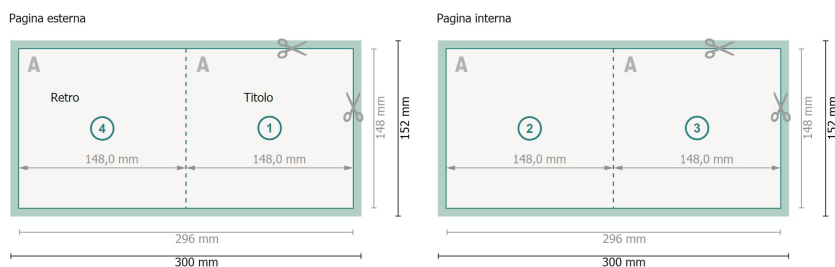

Biglietti pieghevoli carta eco/naturale, A5-Quadrato

1 piega

Formato dei dati (incl. 2 mm refilo):
30 x 15,2 cm

refilo:
2 mm

Formato finale:
29,6 x 14,8 cm

Formato finale (chiuso):
14,8 x 14,8 cm

Distanza di sicurezza:
4 mm

distanza dei testi/delle informazioni dal bordo del formato finale per evitare un punto di taglio indesiderato.

Spiegazione dei simboli

-  Margine di
-  Direzione di lettura
-  Formato finale
-  Formato dei dati
-  Il prodotto viene tagliato/fustellato qui

Attenersi alle seguenti

Creare i documenti con la smarginatura e la distanza di sicurezza indicate.

Impostare i colori di sfondo, le immagini o i grafici fino al bordo del formato dei dati.

In fase di produzione il taglio, la fustellatura e la piegatura possono dar luogo a tolleranze.