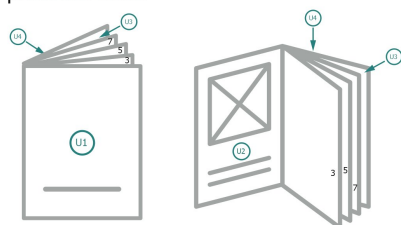

Copertina
pagine interne

refilo:
2 mm

Distanza di sicurezza:

5 mm

distanza dei testi/delle informazioni dal bordo del formato finale per evitare un punto di taglio indesiderato.

Ordine delle pagine

Le pagine vanno create in ordine progressivo e singolarmente.

prodotto finito

Osservare gli avvisi sui dati per la stampa!

Spiegazione dei simboli

 Margine di

A Direzione di lettura

 Formato finale

 Formato dei dati

Attenersi alle seguenti

Creare i documenti con la smarginatura e la distanza di sicurezza indicate.

Impostare i colori di sfondo, le immagini o i grafici fino al bordo del formato dei dati.

In fase di produzione il taglio, la fustellatura e la piegatura possono dar luogo a tolleranze.

Pagina interna

refilo:

2 mm

Distanza di sicurezza:

5 mm

distanza dei testi/delle informazioni dal bordo del formato finale per evitare un punto di taglio indesiderato.

pagine interne

Ordine delle pagine