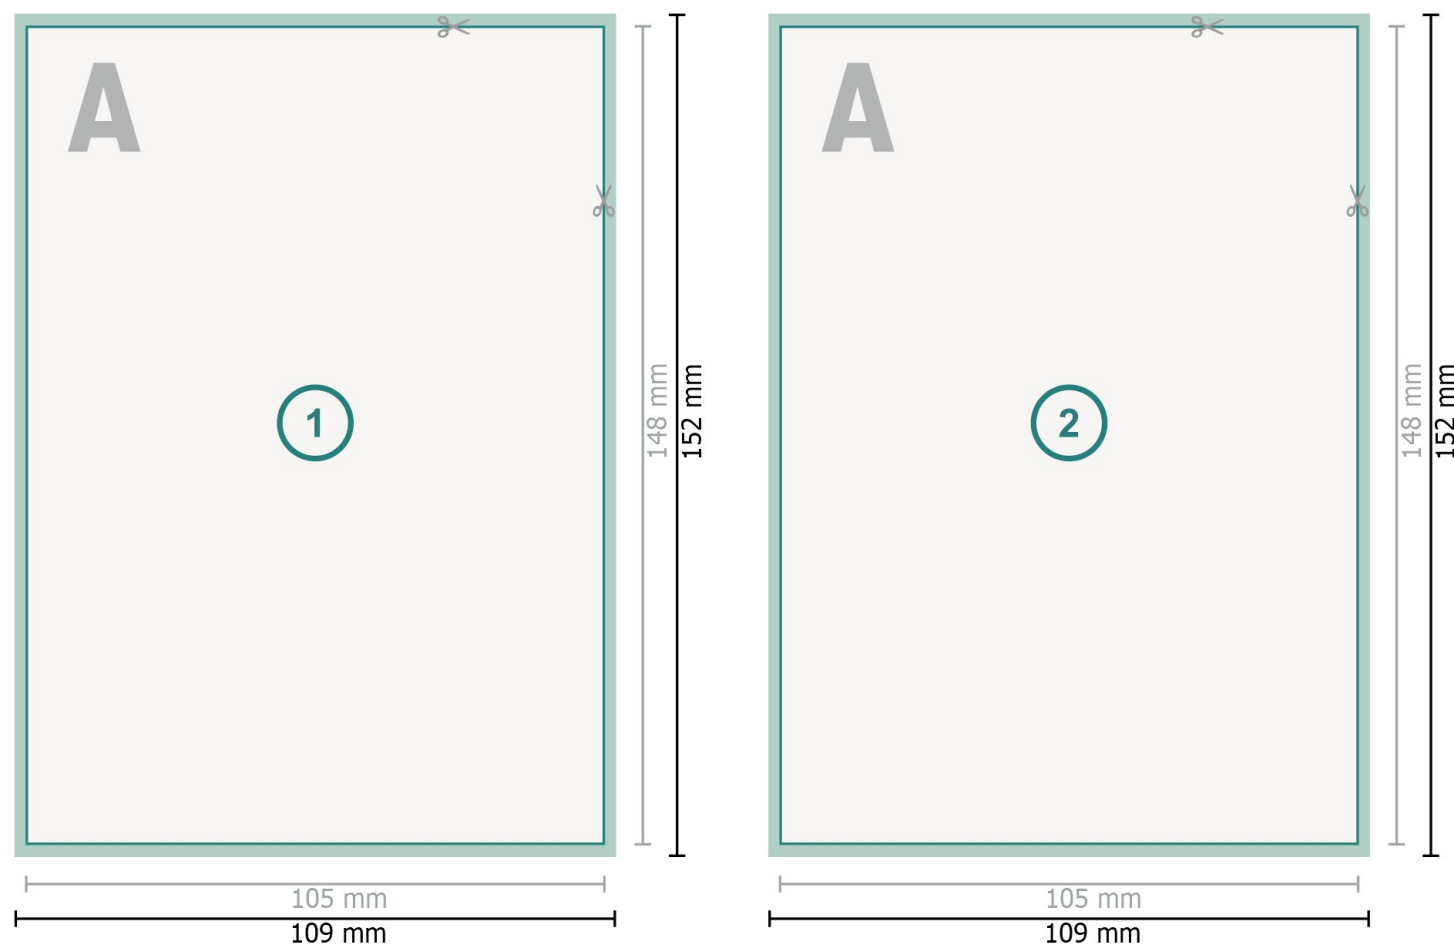

Cartoline di Natale con vernice in rilievo parz., A6

Formato dei dati (incl. 2 mm refilo):

10,9 x 15,2 cm

refilo:

2 mm

Formato finale:

10,5 x 14,8 cm

Distanza di sicurezza:

4 mm

distanza dei testi/delle informazioni dal bordo del formato finale per evitare un punto di taglio indesiderato.

Spiegazione dei simboli

 Margine di

 Direzione di lettura

 Formato finale

 Formato dei dati

 Il prodotto viene tagliato/fustellato qui

Attenersi alle seguenti

Creare i documenti con la smarginatura e la distanza di sicurezza indicate.

Impostare i colori di sfondo, le immagini o i grafici fino al bordo del formato dei dati.

In fase di produzione il taglio, la fustellatura e la piegatura possono dar luogo a tolleranze.

Per indicazioni sui dati per la stampa, consultare la voce di menu
Dati per la stampa su
www.onlineprinters.it