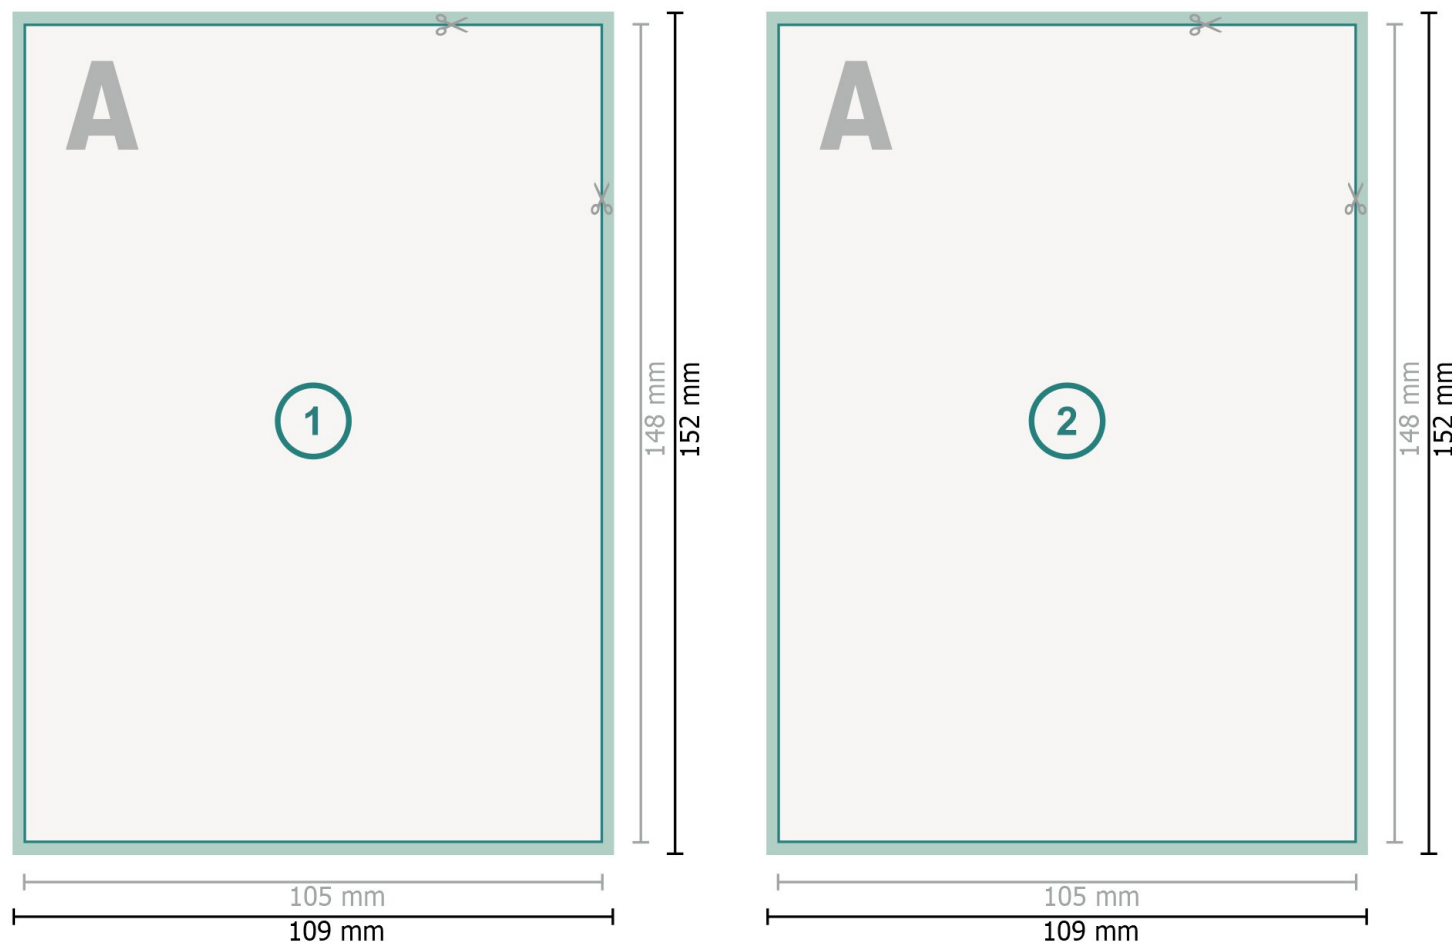

## Cartoline di Natale con vernice UV parziale, A6

**Formato dei dati (incl. 2 mm refilo):**  
10,9 x 15,2 cm

**refilo:**  
2 mm

**Formato finale:**  
10,5 x 14,8 cm

**Distanza di sicurezza:**  
4 mm  
distanza dei testi/delle informazioni dal bordo del formato finale per evitare un punto di taglio indesiderato.

### Spiegazione dei simboli

-  Margine di
-  Direzione di lettura
-  Formato finale
-  Formato dei dati
-  Il prodotto viene tagliato/fustellato qui

### Attenersi alle seguenti

Creare i documenti con la smarginatura e la distanza di sicurezza indicate.

Impostare i colori di sfondo, le immagini o i grafici fino al bordo del formato dei dati.

In fase di produzione il taglio, la fustellatura e la piegatura possono dar luogo a tolleranze.