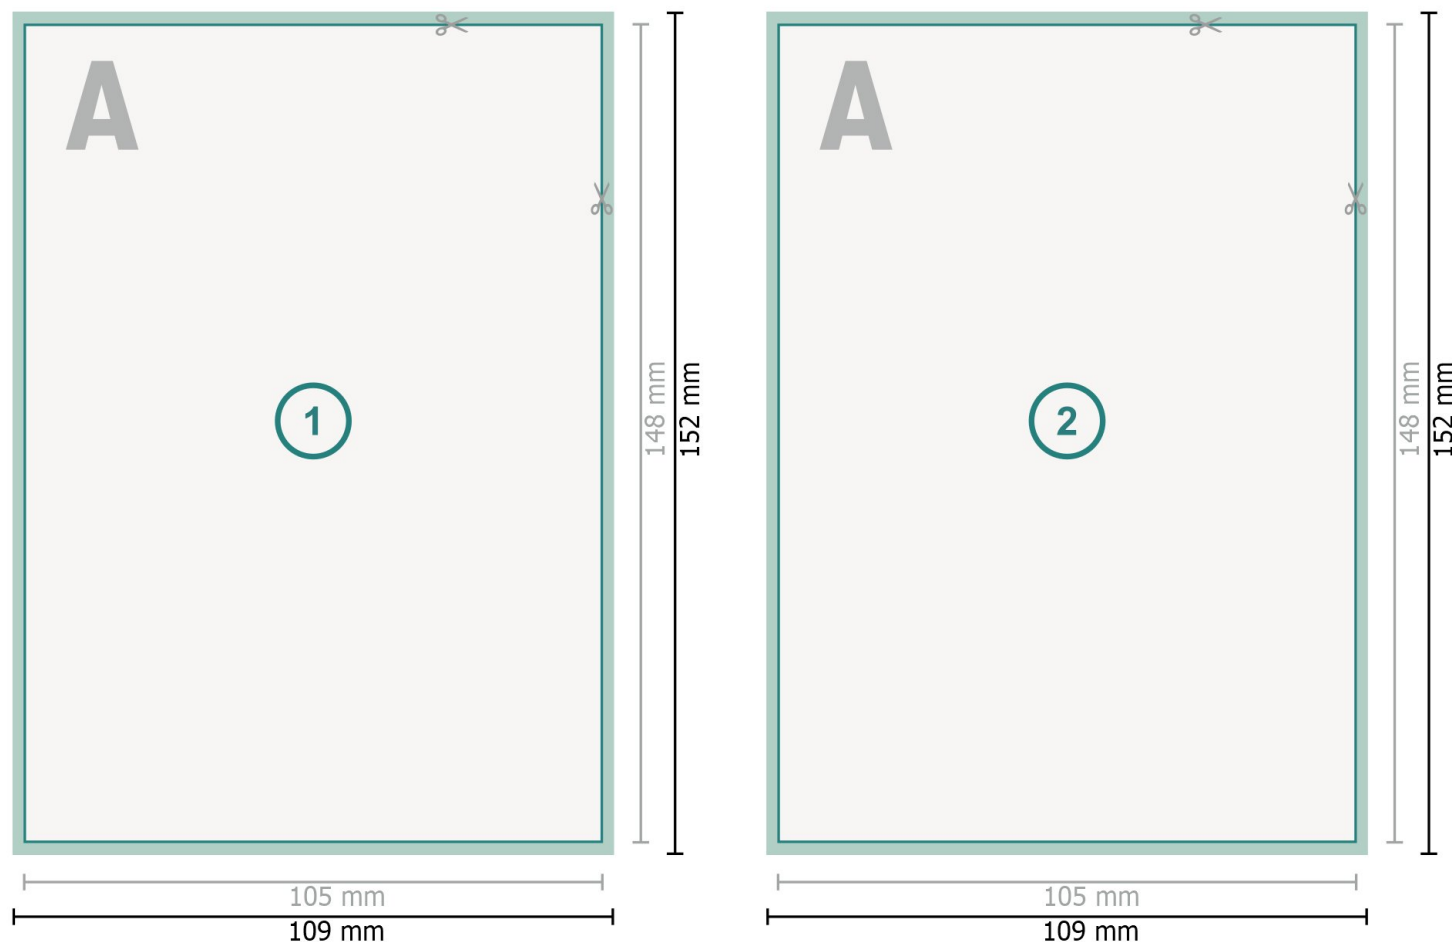

Cartoline di Natale con stampa a caldo parziale, A6

Formato dei dati (incl. 2 mm refilo):
10,9 x 15,2 cm

refilo:
2 mm

Formato finale:
10,5 x 14,8 cm

Distanza di sicurezza:
4 mm
distanza dei testi/delle informazioni dal bordo del formato finale per evitare un punto di taglio indesiderato.

Spiegazione dei simboli

-  Margine di
-  Direzione di lettura
-  Formato finale
-  Formato dei dati
-  Il prodotto viene tagliato/fustellato qui

Attenersi alle seguenti

Creare i documenti con la smarginatura e la distanza di sicurezza indicate.

Impostare i colori di sfondo, le immagini o i grafici fino al bordo del formato dei dati.

In fase di produzione il taglio, la fustellatura e la piegatura possono dar luogo a tolleranze.

Per indicazioni sui dati per la stampa, consultare la voce di menu
Dati per la stampa su
www.onlineprinters.it