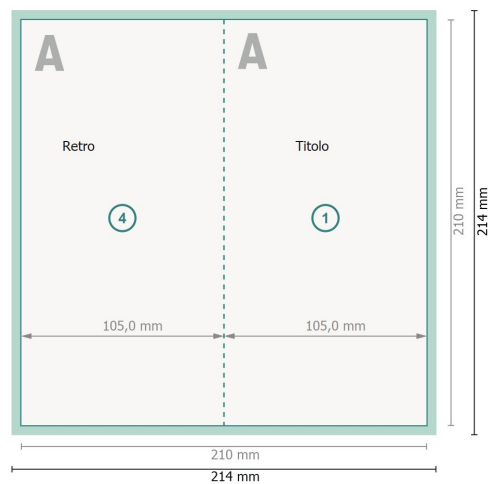

Biglietti di Natale pieghevoli nel formato verticale con stampa a caldo parziale, DL

4 pagine, 1 piega

Pagina esterna

Pagina interna

Formato dei dati (incl. 2 mm refilo):
21,4 x 21,4 cm

refilo:
2 mm

Formato finale:
21 x 21 cm

Formato finale (chiuso):
10,5 x 21 cm

Distanza di sicurezza:
4 mm

distanza dei testi/delle informazioni dal bordo del formato finale per evitare un punto di taglio indesiderato.

Spiegazione dei simboli

 Margine di

Impostare i colori di sfondo, le immagini o i grafici fino al bordo del formato dei dati.

In fase di produzione il taglio, la fustellatura e la piegatura possono dar luogo a tolleranze.

Per indicazioni sui dati per la stampa, consultare la voce di menu
Dati per la stampa su
www.onlineprinters.it