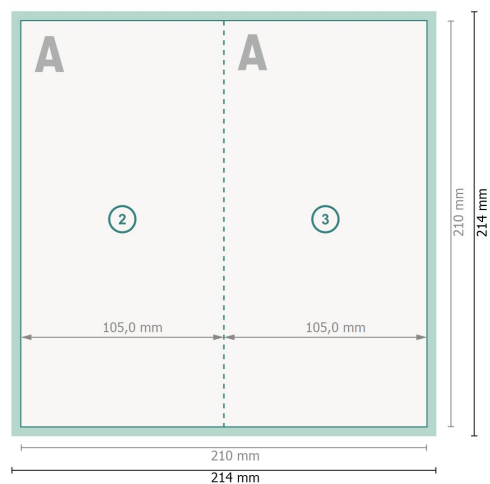

Biglietti di Natale pieghevoli nel formato verticale con stampa a caldo parziale, DL

4 pagine, 1 piega

Pagina esterna

Pagina interna

Formato dei dati (incl. 2 mm refilo):
21,4 x 21,4 cm

refilo:
2 mm

Formato finale:
21 x 21 cm

Formato finale (chiuso):
10,5 x 21 cm

Distanza di sicurezza:
4 mm

distanza dei testi/delle informazioni dal bordo del formato finale per evitare un punto di taglio indesiderato.

Spiegazione dei simboli

 Margine di

Impostare i colori di sfondo, le immagini o i grafici fino al bordo del formato dei dati.

In fase di produzione il taglio, la fustellatura e la piegatura possono dar luogo a tolleranze.

Per indicazioni sui dati per la stampa, consultare la voce di menu
Dati per la stampa su
www.onlineprinters.it