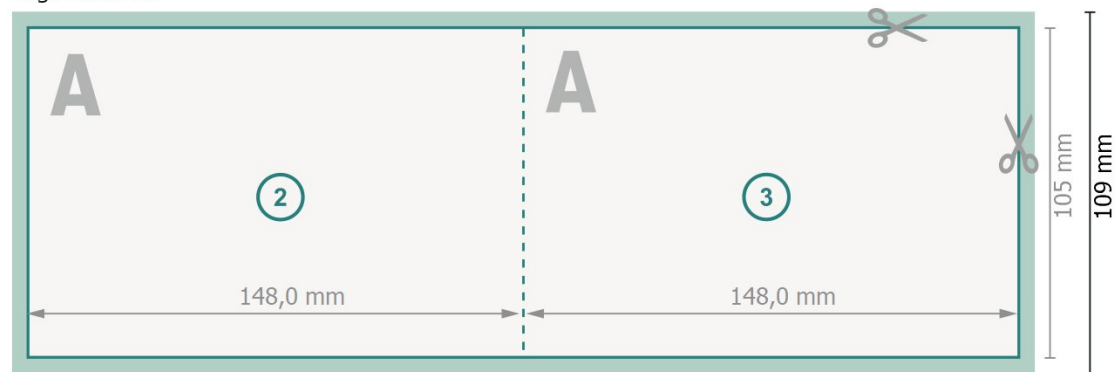

Biglietti di Natale pieghevoli nel formato orizzontale con vernice in rilievo parz., A6

1 piega

Pagina esterna

Pagina interna

Formato dei dati (incl. 2 mm refilo):

30 x 10,9 cm

Formato finale:

29,6 x 10,5 cm

refilo:

2 mm

Formato finale (chiuso):

14,8 x 10,5 cm

Distanza di sicurezza:

4 mm

distanza dei testi/delle informazioni dal bordo del formato finale per evitare un punto di taglio indesiderato.

Spiegazione dei simboli

Impostare i colori di sfondo, le immagini o i grafici fino al bordo del formato dei dati.

In fase di produzione il taglio, la fustellatura e la piegatura possono dar luogo a tolleranze.

Per indicazioni sui dati per la stampa, consultare la voce di menu