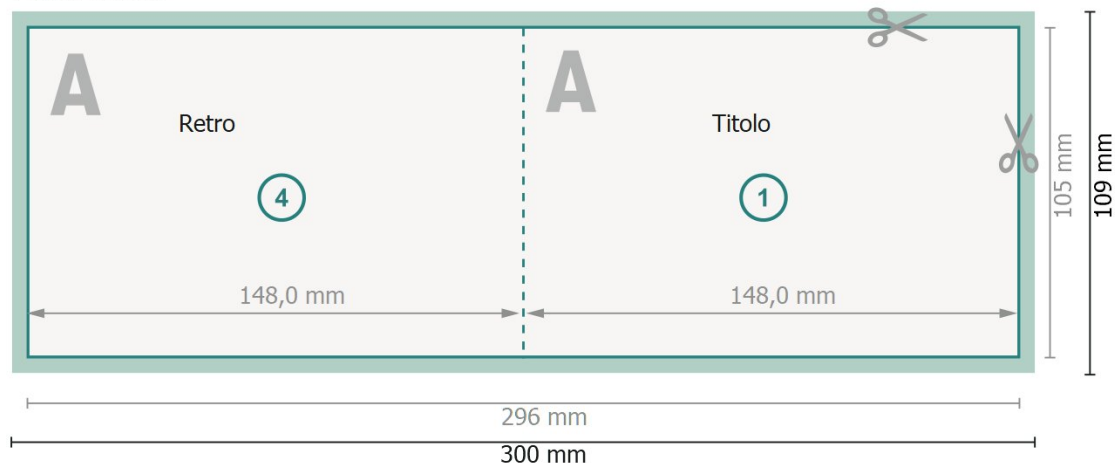

Biglietti di Natale pieghevoli nel formato orizzontale con vernice in rilievo parz., A6

1 piega

Pagina esterna

Pagina interna

Formato dei dati (incl. 2 mm refilo):

30 x 10,9 cm

Formato finale:

29,6 x 10,5 cm

refilo:

2 mm

Formato finale (chiuso):

14,8 x 10,5 cm

Distanza di sicurezza:

4 mm

distanza dei testi/delle informazioni dal bordo del formato finale per evitare un punto di taglio indesiderato.

Spiegazione dei simboli

Impostare i colori di sfondo, le immagini o i grafici fino al bordo del formato dei dati.

In fase di produzione il taglio, la fustellatura e la piegatura possono dar luogo a tolleranze.

Per indicazioni sui dati per la stampa, consultare la voce di menu