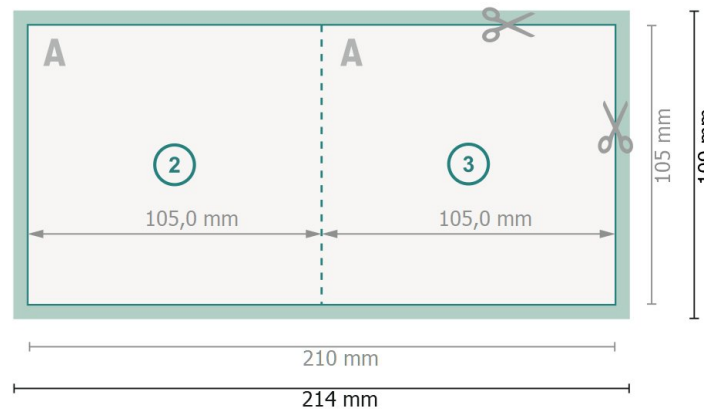

Biglietti pieghevoli con stampa a caldo parziale, A6-Quadrato

1 piega

Pagina esterna

Pagina interna

Formato dei dati (incl. 2 mm refilo):

21,4 x 10,9 cm

refilo:

2 mm

Formato finale:

21 x 10,5 cm

Formato finale (chiuso):

10,5 x 10,5 cm

Distanza di sicurezza:

4 mm

distanza dei testi/delle informazioni dal bordo del formato finale per evitare un punto di taglio indesiderato.

Attenersi alle seguenti

Creare i documenti con la smarginatura e la distanza di sicurezza indicate.

Impostare i colori di sfondo, le immagini o i grafici fino al bordo del formato dei dati.

In fase di produzione il taglio, la fustellatura e la piegatura possono dar luogo a tolleranze.