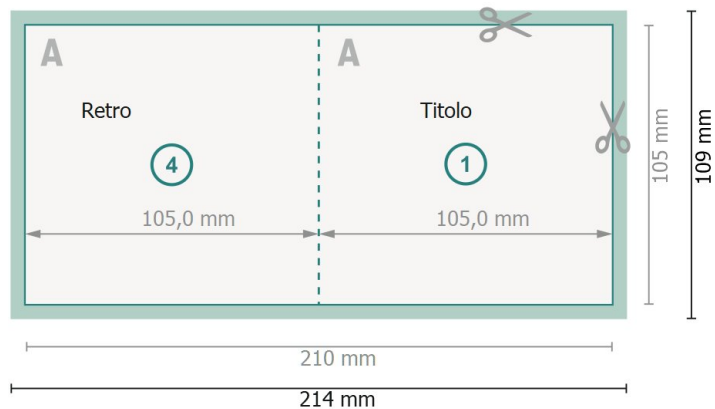

Biglietti pieghevoli con stampa a caldo parziale, A6-Quadrato

1 piega

Pagina esterna

Pagina interna

Formato dei dati (incl. 2 mm refilo):

21,4 x 10,9 cm

refilo:

2 mm

Formato finale:

21 x 10,5 cm

Formato finale (chiuso):

10,5 x 10,5 cm

Distanza di sicurezza:

4 mm

distanza dei testi/delle informazioni dal bordo del formato finale per evitare un punto di taglio indesiderato.

Attenersi alle seguenti

Creare i documenti con la smarginatura e la distanza di sicurezza indicate.

Impostare i colori di sfondo, le immagini o i grafici fino al bordo del formato dei dati.

In fase di produzione il taglio, la fustellatura e la piegatura possono dar luogo a tolleranze.