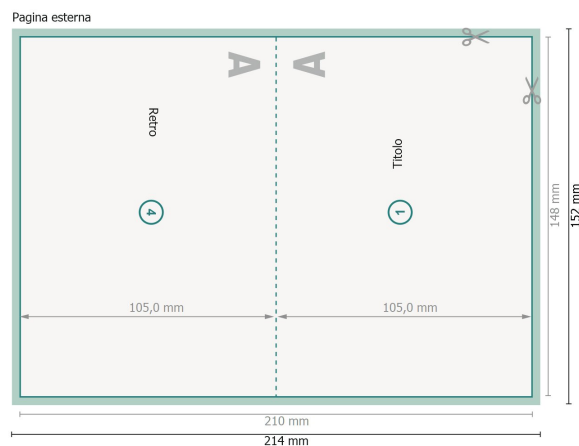

Biglietti di Natale pieghevoli con vernice in rilievo parz., formato orizzontale, A6 cordonatura

1 piega

Visualizzazione ruotata di 90°.

Formato dei dati (incl. 2 mm refilo):

21,4 x 15,2 cm

refilo:

2 mm

Formato finale:

21 x 14,8 cm

Formato finale (chiuso):

14,8 x 10,5 cm

Distanza di sicurezza:

4 mm

distanza dei testi/delle informazioni dal bordo del formato finale per evitare un punto di taglio indesiderato.

Spiegazione dei simboli

 Margine di

 Direzione di lettura

 Formato finale

 Formato dei dati

 Il prodotto viene tagliato/fustellato qui

 Cordonatura/Piegatura

Attenersi alle seguenti

Creare i documenti con la smarginatura e la distanza di sicurezza indicate.

Impostare i colori di sfondo, le immagini o i grafici fino al bordo del formato dei dati.

In fase di produzione il taglio, la fustellatura e la piegatura possono dar luogo a tolleranze.

Per indicazioni sui dati per la stampa, consultare la voce di menu