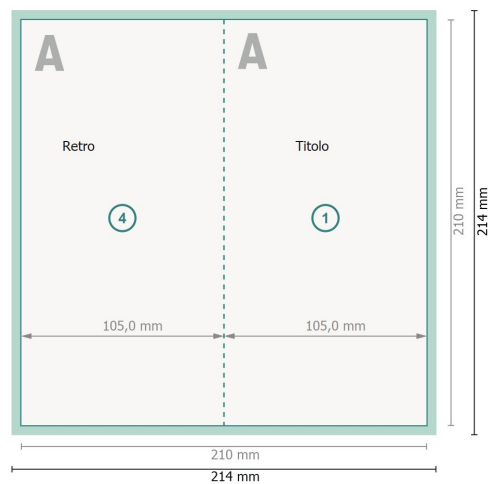

Biglietti di Natale pieghevoli nel formato verticale con vernice in rilievo parz., DL

4 pagine, 1 piega

Pagina esterna

Pagina interna

Formato dei dati (incl. 2 mm refilo):
21,4 x 21,4 cm

refilo:
2 mm

Formato finale:
21 x 21 cm

Formato finale (chiuso):
10,5 x 21 cm

Distanza di sicurezza:
4 mm

distanza dei testi/delle informazioni dal bordo del formato finale per evitare un punto di taglio indesiderato.

Spiegazione dei simboli

 Margine di

Impostare i colori di sfondo, le immagini o i grafici fino al bordo del formato dei dati.

In fase di produzione il taglio, la fustellatura e la piegatura possono dar luogo a tolleranze.

Per indicazioni sui dati per la stampa, consultare la voce di menu
Dati per la stampa su
www.onlineprinters.it