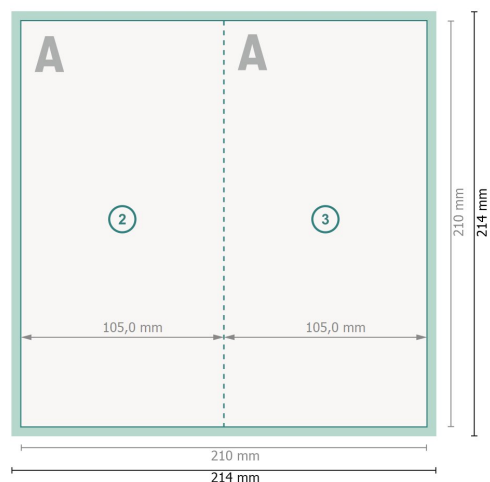

Biglietti di Natale pieghevoli nel formato verticale con vernice in rilievo parz., DL

4 pagine, 1 piega

Pagina esterna

Pagina interna

Formato dei dati (incl. 2 mm refilo):
21,4 x 21,4 cm

refilo:
2 mm

Formato finale:
21 x 21 cm

Formato finale (chiuso):
10,5 x 21 cm

Distanza di sicurezza:
4 mm

distanza dei testi/delle informazioni dal bordo del formato finale per evitare un punto di taglio indesiderato.

Spiegazione dei simboli

 Margine di

Impostare i colori di sfondo, le immagini o i grafici fino al bordo del formato dei dati.

In fase di produzione il taglio, la fustellatura e la piegatura possono dar luogo a tolleranze.

Per indicazioni sui dati per la stampa, consultare la voce di menu
Dati per la stampa su
www.onlineprinters.it