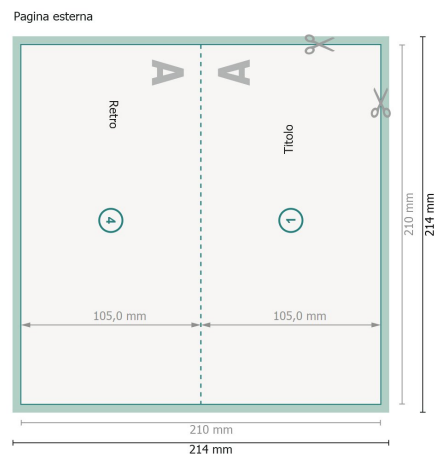

Biglietti di Natale pieghevoli con vernice in rilievo parz., formato orizzontale, DL cordonatura

1 piega

Visualizzazione ruotata di 90°.

Formato dei dati (incl. 2 mm refilo):

21,4 x 21,4 cm

refilo:

2 mm

Formato finale:

21 x 21 cm

Formato finale (chiuso):

21 x 10,5 cm

Distanza di sicurezza:

4 mm

distanza dei testi/delle informazioni dal bordo del formato finale per evitare un punto di taglio indesiderato.

Spiegazione dei simboli

 Margine di

 Direzione di lettura

 Formato finale

 Formato dei dati

 Il prodotto viene tagliato/fustellato qui

 Cordonatura/Piegatura

Attenersi alle seguenti

Creare i documenti con la smarginatura e la distanza di sicurezza indicate.

Impostare i colori di sfondo, le immagini o i grafici fino al bordo del formato dei dati.

In fase di produzione il taglio, la fustellatura e la piegatura possono dar luogo a tolleranze.

Per indicazioni sui dati per la stampa, consultare la voce di menu