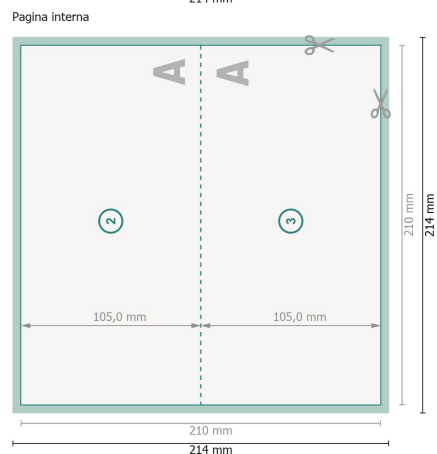

Biglietti di Natale pieghevoli con vernice in rilievo parz., formato orizzontale, DL cordonatura

1 piega

Visualizzazione ruotata di 90°.

Formato dei dati (incl. 2 mm refilo):

21,4 x 21,4 cm

refilo:

2 mm

Formato finale:

21 x 21 cm

Formato finale (chiuso):

21 x 10,5 cm

Distanza di sicurezza:

4 mm

distanza dei testi/delle informazioni dal bordo del formato finale per evitare un punto di taglio indesiderato.

Spiegazione dei simboli

 Margine di

 Direzione di lettura

 Formato finale

 Formato dei dati

 Il prodotto viene tagliato/fustellato qui

 Cordonatura/Piegatura

Attenersi alle seguenti

Creare i documenti con la smarginatura e la distanza di sicurezza indicate.

Impostare i colori di sfondo, le immagini o i grafici fino al bordo del formato dei dati.

In fase di produzione il taglio, la fustellatura e la piegatura possono dar luogo a tolleranze.

Per indicazioni sui dati per la stampa, consultare la voce di menu