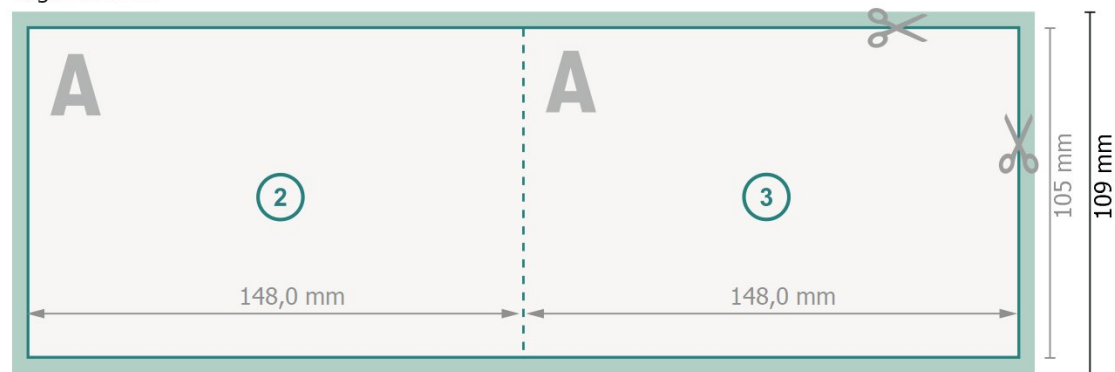

Biglietti di Natale pieghevoli nel formato orizzontale con stampa a caldo parziale, A6

1 piega

Pagina esterna

Pagina interna

Formato dei dati (incl. 2 mm refilo):

30 x 10,9 cm

Formato finale:

29,6 x 10,5 cm

refilo:

2 mm

Formato finale (chiuso):

14,8 x 10,5 cm

Distanza di sicurezza:

4 mm

distanza dei testi/delle informazioni dal bordo del formato finale per evitare un punto di taglio indesiderato.

Attenersi alle seguenti