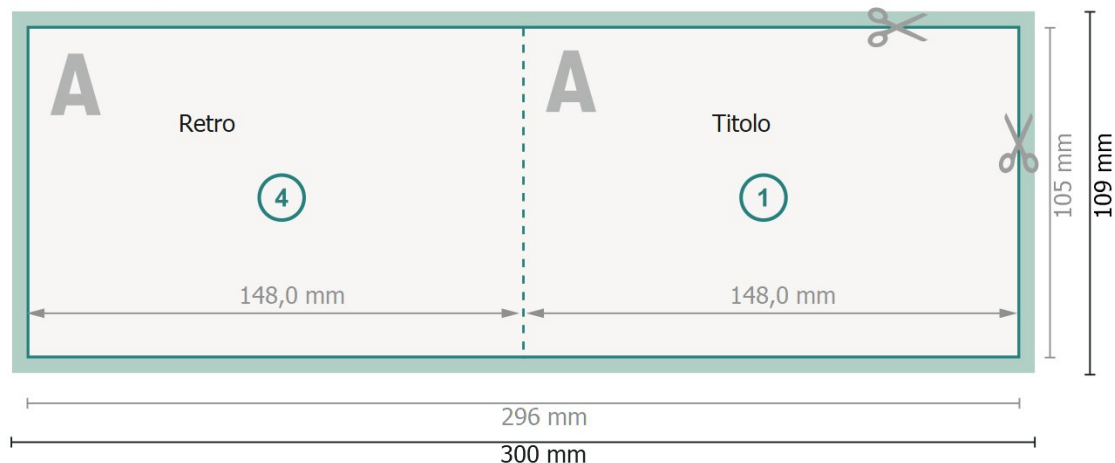

Biglietti di Natale pieghevoli nel formato orizzontale con stampa a caldo parziale, A6

1 piega

Pagina esterna

Pagina interna

Formato dei dati (incl. 2 mm refilo):

30 x 10,9 cm

Formato finale:

29,6 x 10,5 cm

refilo:

2 mm

Formato finale (chiuso):

14,8 x 10,5 cm

Distanza di sicurezza:

4 mm

distanza dei testi/delle informazioni dal bordo del formato finale per evitare un punto di taglio indesiderato.

Attenersi alle seguenti