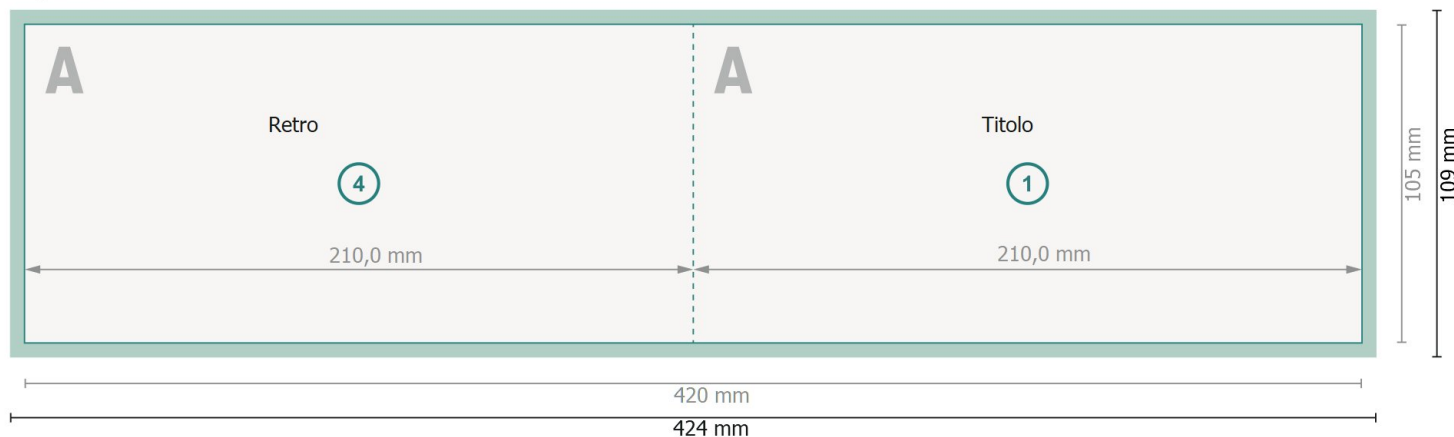

Biglietti di Natale pieghevoli nel formato orizzontale con stampa a caldo parziale, DL

1 piega

Pagina esterna

Formato dei dati (incl. 2 mm refilo):

42,4 x 10,9 cm

Formato finale:

42 x 10,5 cm

refilo:

2 mm

Formato finale (chiuso):

21 x 10,5 cm

Distanza di sicurezza:

4 mm

distanza dei testi/delle informazioni dal bordo del formato finale per evitare un punto di taglio indesiderato.

Pagina interna

Spiegazione dei simboli

Impostare i colori di sfondo, le immagini o i grafici fino al bordo del formato dei dati.

In fase di produzione il taglio, la fustellatura e la piegatura possono dar luogo a tolleranze.

Per indicazioni sui dati per la stampa, consultare la voce di menu *Dati per la stampa* su www.onlineprinters.it