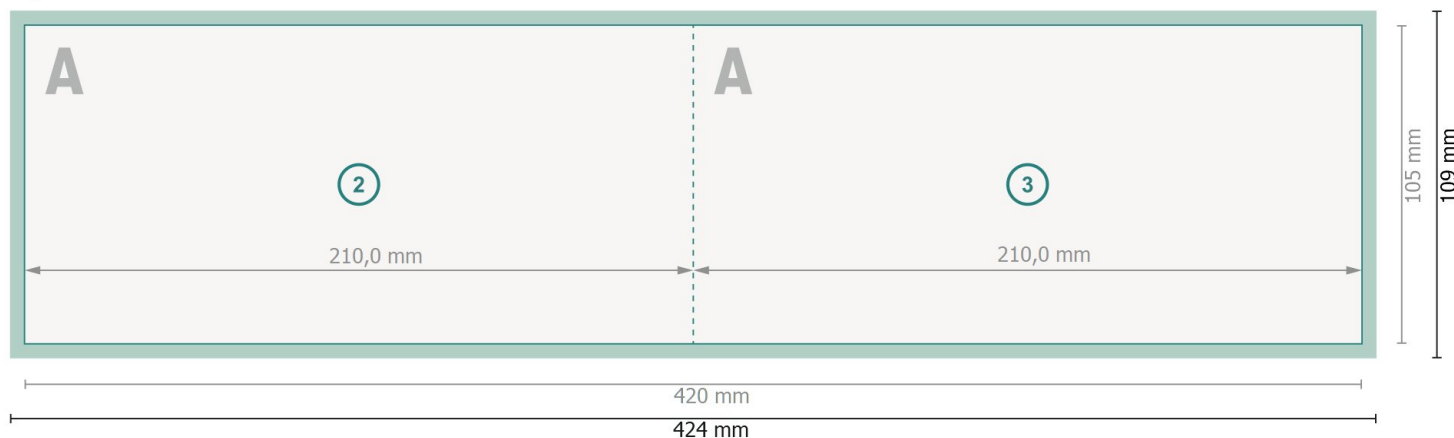

Biglietti di Natale pieghevoli nel formato orizzontale con stampa a caldo parziale, DL

1 piega

Pagina esterna

Formato dei dati (incl. 2 mm refilo):

42,4 x 10,9 cm

Formato finale:

42 x 10,5 cm

refilo:

2 mm

Formato finale (chiuso):

21 x 10,5 cm

Distanza di sicurezza:

4 mm

distanza dei testi/delle informazioni dal bordo del formato finale per evitare un punto di taglio indesiderato.

Pagina interna

Spiegazione dei simboli

 Margine di

 Direzione di lettura

 Formato finale

 Formato dei dati

 Il prodotto viene tagliato/fustellato qui

 Cordonatura/Piegatura

Attenersi alle seguenti

Creare i documenti con la smarginatura e la distanza di sicurezza indicate.

Impostare i colori di sfondo, le immagini o i grafici fino al bordo del formato dei dati.

In fase di produzione il taglio, la fustellatura e la piegatura possono dar luogo a tolleranze.

Per indicazioni sui dati per la stampa, consultare la voce di menu *Dati per la stampa* su www.onlineprinters.it