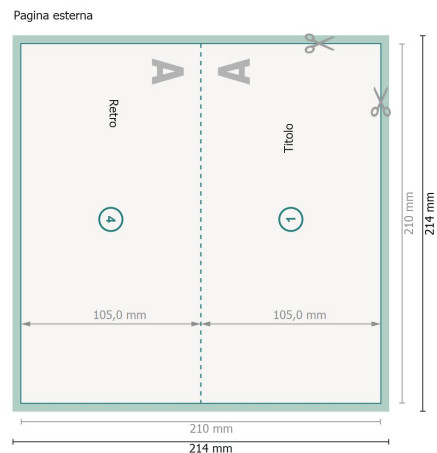

Biglietti di Natale pieghevoli con stampa a caldo parziale, formato orizzontale, DL cordonatu- 1 piega

Visualizzazione ruotata di 90°.

Formato dei dati (incl. 2 mm refilo):
21,4 x 21,4 cm

refilo:
2 mm

Formato finale:
21 x 21 cm

Formato finale (chiuso):
21 x 10,5 cm

Distanza di sicurezza:
4 mm

distanza dei testi/delle informazioni dal bordo del formato finale per evitare un punto di taglio indesiderato.

Spiegazione dei simboli

 Margine di

 Direzione di lettura

 Formato finale

 Formato dei dati

 Il prodotto viene tagliato/fustellato qui

 Cordonatura/Piegatura

Attenersi alle seguenti

Creare i documenti con la smarginatura e la distanza di sicurezza indicate.

Impostare i colori di sfondo, le immagini o i grafici fino al bordo del formato dei dati.

In fase di produzione il taglio, la fustellatura e la piegatura possono dar luogo a tolleranze.

Per indicazioni sui dati per la stampa, consultare la voce di menu
Dati per la stampa su
www.onlineprinters.it