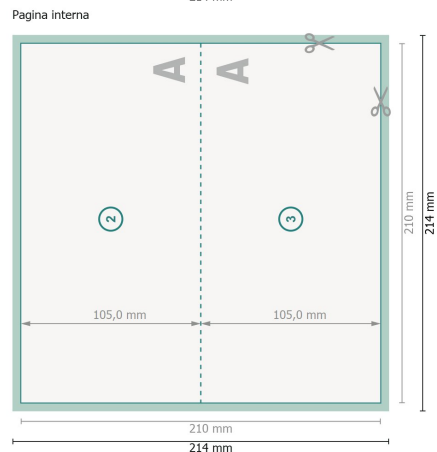

Biglietti di Natale pieghevoli con stampa a caldo parziale, formato orizzontale, DL cordonatu- 1 piega

Visualizzazione ruotata di 90°.

Formato dei dati (incl. 2 mm refilo):
21,4 x 21,4 cm

refilo:
2 mm

Formato finale:
21 x 21 cm

Formato finale (chiuso):
21 x 10,5 cm

Distanza di sicurezza:
4 mm

distanza dei testi/delle informazioni dal bordo del formato finale per evitare un punto di taglio indesiderato.

Spiegazione dei simboli

 Margine di

 Direzione di lettura

 Formato finale

 Formato dei dati

 Il prodotto viene tagliato/fustellato qui

 Cordonatura/Piegatura

Attenersi alle seguenti

Creare i documenti con la smarginatura e la distanza di sicurezza indicate.

Impostare i colori di sfondo, le immagini o i grafici fino al bordo del formato dei dati.

In fase di produzione il taglio, la fustellatura e la piegatura possono dar luogo a tolleranze.

Per indicazioni sui dati per la stampa, consultare la voce di menu
Dati per la stampa su
www.onlineprinters.it