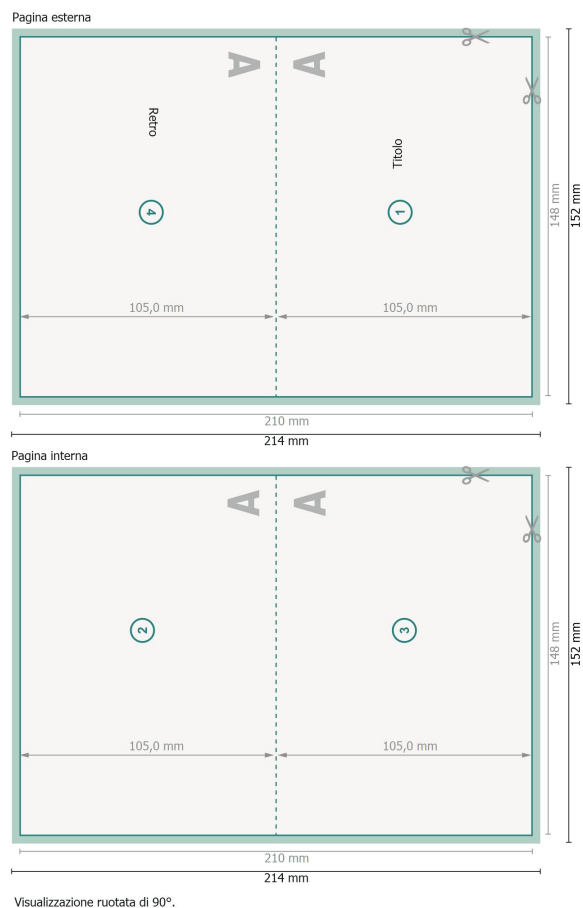

Biglietti di Natale pieghevoli con stampa a caldo parziale, formato orizzontale, A6 cordonatu- 1 piega

Formato dei dati (incl. 2 mm refilo):
21,4 x 15,2 cm

refilo:
2 mm

Formato finale:
21 x 14,8 cm

Formato finale (chiuso):
14,8 x 10,5 cm

Distanza di sicurezza:
4 mm

distanza dei testi/delle informazioni dal bordo del formato finale per evitare un punto di taglio indesiderato.

Spiegazione dei simboli

 Margine di

 Direzione di lettura

 Formato finale

 Formato dei dati

 Il prodotto viene tagliato/fustellato qui

 Cordonatura/Piegatura

Attenersi alle seguenti

Creare i documenti con la smarginatura e la distanza di sicurezza indicate.

Impostare i colori di sfondo, le immagini o i grafici fino al bordo del formato dei dati.

In fase di produzione il taglio, la fustellatura e la piegatura possono dar luogo a tolleranze.

Per indicazioni sui dati per la stampa, consultare la voce di menu
Dati per la stampa su
www.onlineprinters.it