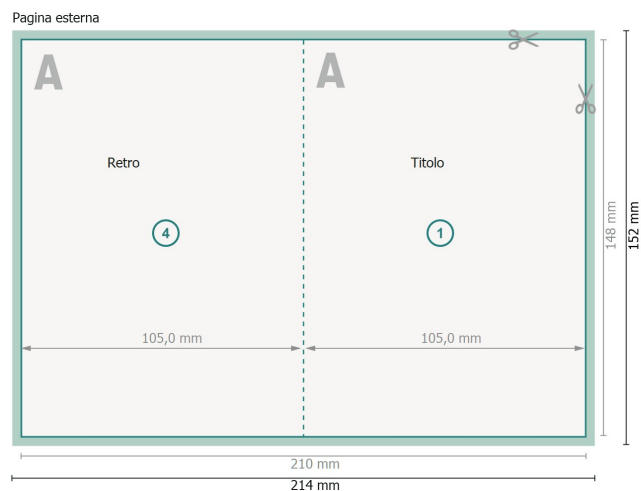

Biglietti pieghevoli con vernice in rilievo parz., formato verticale, A6

4 pagine, 1 piega

Formato dei dati (incl. 2 mm refilo):

21,4 x 15,2 cm

refilo:

2 mm

Formato finale:

21 x 14,8 cm

Formato finale (chiuso):

10,5 x 14,8 cm

Distanza di sicurezza:

4 mm

distanza dei testi/delle informazioni dal bordo del formato finale per evitare un punto di taglio indesiderato.

Spiegazione dei simboli

 Margine di

Impostare i colori di sfondo, le immagini o i grafici fino al bordo del formato dei dati.

In fase di produzione il taglio, la fustellatura e la piegatura possono dar luogo a tolleranze.

Per indicazioni sui dati per la stampa, consultare la voce di menu