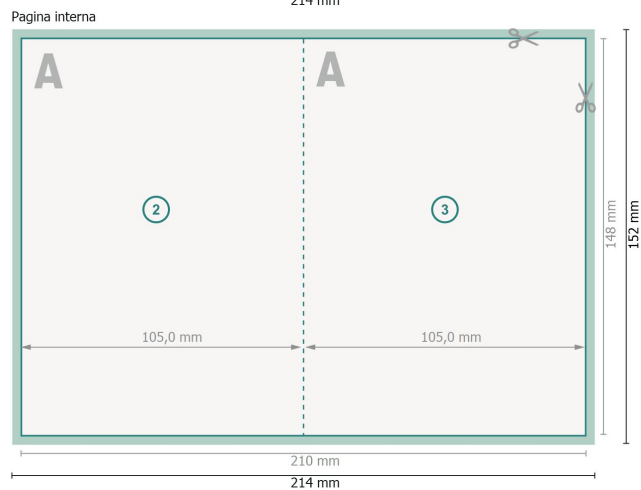

Biglietti pieghevoli con vernice in rilievo parz., formato verticale, A6

4 pagine, 1 piega

Formato dei dati (incl. 2 mm refilo):

21,4 x 15,2 cm

refilo:

2 mm

Formato finale:

21 x 14,8 cm

Formato finale (chiuso):

10,5 x 14,8 cm

Distanza di sicurezza:

4 mm

distanza dei testi/delle informazioni dal bordo del formato finale per evitare un punto di taglio indesiderato.

Spiegazione dei simboli

 Margine di

Impostare i colori di sfondo, le immagini o i grafici fino al bordo del formato dei dati.

In fase di produzione il taglio, la fustellatura e la piegatura possono dar luogo a tolleranze.

Per indicazioni sui dati per la stampa, consultare la voce di menu