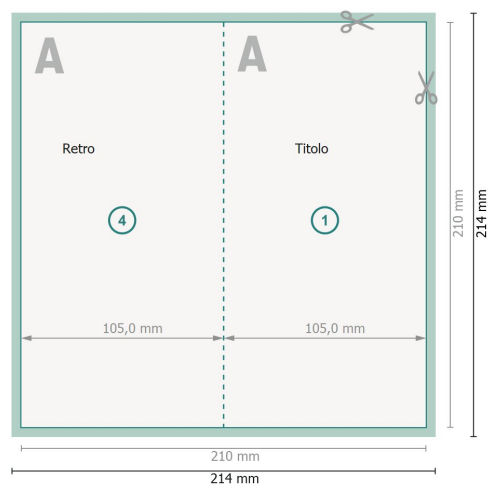

Biglietti pieghevoli con vernice in rilievo parz., formato verticale, DL

4 pagine, 1 piega

Pagina esterna

Pagina interna

Formato dei dati (incl. 2 mm refilo):
21,4 x 21,4 cm

refilo:
2 mm

Formato finale:
21 x 21 cm

Formato finale (chiuso):
10,5 x 21 cm

Distanza di sicurezza:
4 mm

distanza dei testi/delle informazioni dal bordo del formato finale per evitare un punto di taglio indesiderato.

Spiegazione dei simboli

 Margine di

Impostare i colori di sfondo, le immagini o i grafici fino al bordo del formato dei dati.

In fase di produzione il taglio, la fustellatura e la piegatura possono dar luogo a tolleranze.

Per indicazioni sui dati per la stampa, consultare la voce di menu
Dati per la stampa su
www.onlineprinters.it