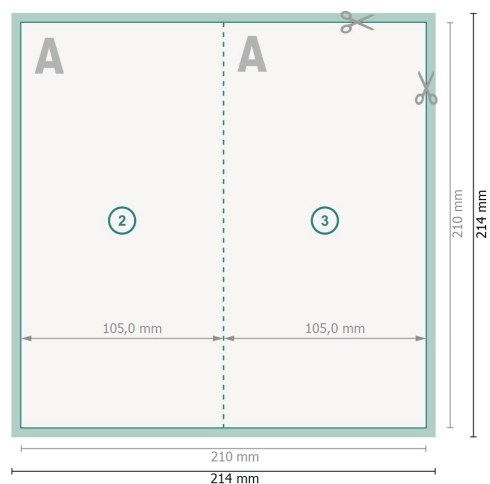

Biglietti pieghevoli con vernice in rilievo parz., formato verticale, DL

4 pagine, 1 piega

Pagina esterna

Pagina interna

Formato dei dati (incl. 2 mm refilo):
21,4 x 21,4 cm

refilo:
2 mm

Formato finale:
21 x 21 cm

Formato finale (chiuso):
10,5 x 21 cm

Distanza di sicurezza:
4 mm

distanza dei testi/delle informazioni dal bordo del formato finale per evitare un punto di taglio indesiderato.

Spiegazione dei simboli

 Margine di

Impostare i colori di sfondo, le immagini o i grafici fino al bordo del formato dei dati.

In fase di produzione il taglio, la fustellatura e la piegatura possono dar luogo a tolleranze.

Per indicazioni sui dati per la stampa, consultare la voce di menu
Dati per la stampa su
www.onlineprinters.it