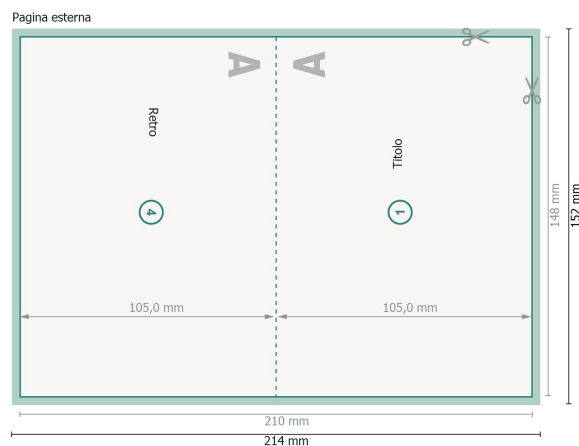

# Biglietti pieghevoli con vernice in rilievo parz., formato orizzontale A6, cordonatura lato lungo

1 piega

Visualizzazione ruotata di 90°.

**Formato dei dati (incl. 2 mm refilo):**

21,4 x 15,2 cm

**refilo:**

2 mm

**Formato finale:**

21 x 14,8 cm

**Formato finale (chiuso):**

14,8 x 10,5 cm

**Distanza di sicurezza:**

4 mm

distanza dei testi/delle informazioni dal bordo del formato finale per evitare un punto di taglio indesiderato.

## Spiegazione dei simboli

 Margine di

 Direzione di lettura

 Formato finale

 Formato dei dati

 Il prodotto viene tagliato/fustellato qui

 Cordonatura/Piegatura