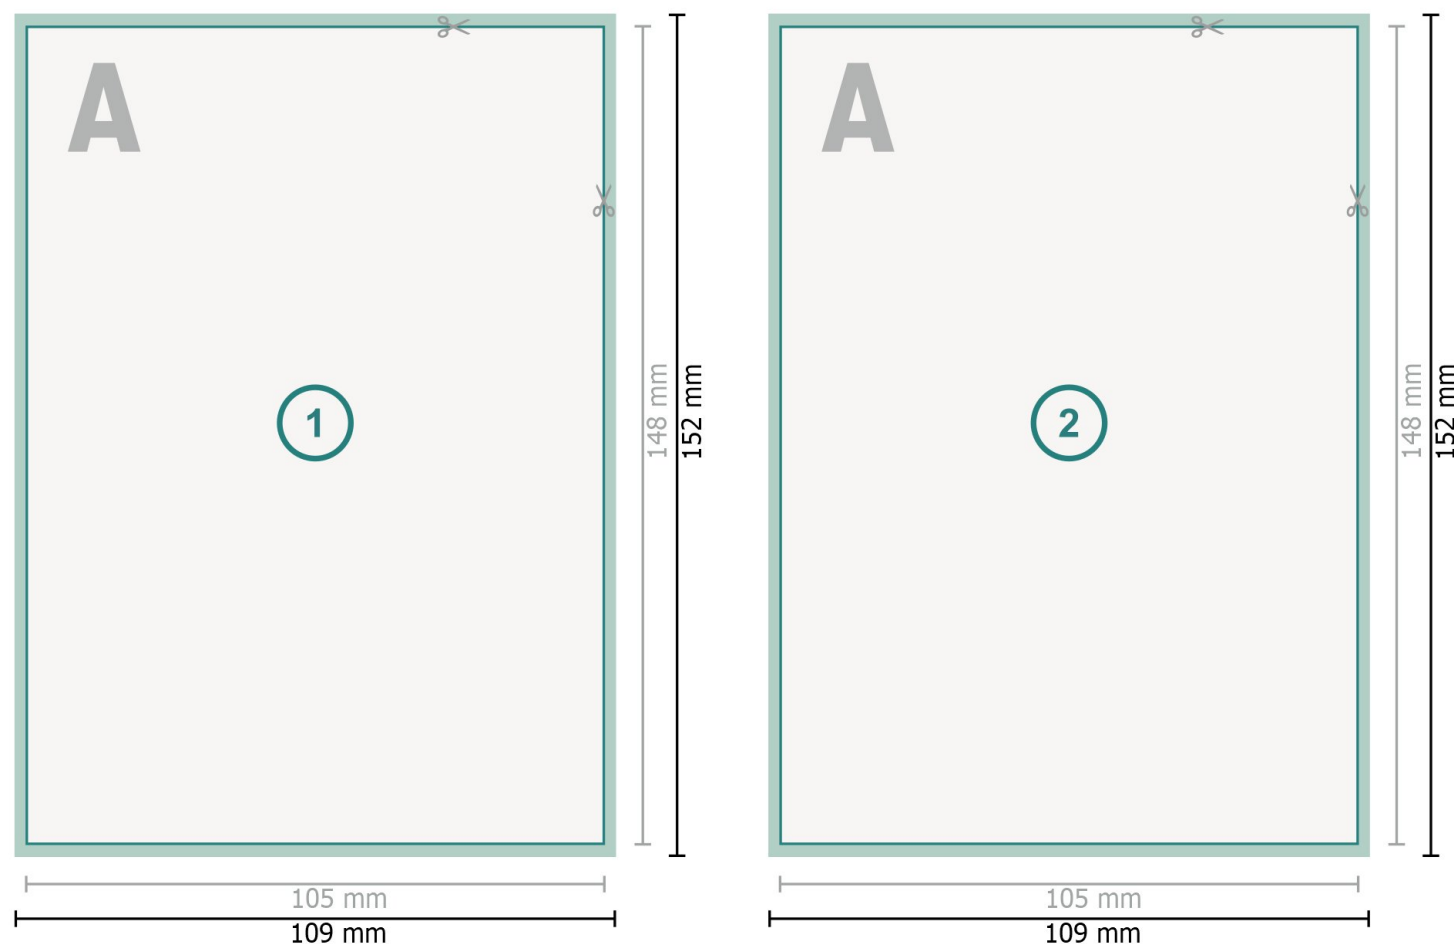

## Cartoline con vernice in rilievo parz., A6

**Formato dei dati (incl. mm refilo):**

10,9 x 15,2 cm

**refilo:**

mm

**Formato finale:**

10,5 x 14,8 cm

**Distanza di sicurezza:**

4 mm

distanza dei testi/delle informazioni dal bordo del formato finale per evitare un punto di taglio indesiderato.

### Attenersi alle seguenti

Creare i documenti con la smarginatura e la distanza di sicurezza indicate.

Impostare i colori di sfondo, le immagini o i grafici fino al bordo del formato dei dati.

In fase di produzione il taglio, la fustellatura e la piegatura possono dar luogo a tolleranze.

### Spiegazione dei simboli

 Margine di

 Direzione di lettura

 Formato finale

 Formato dei dati