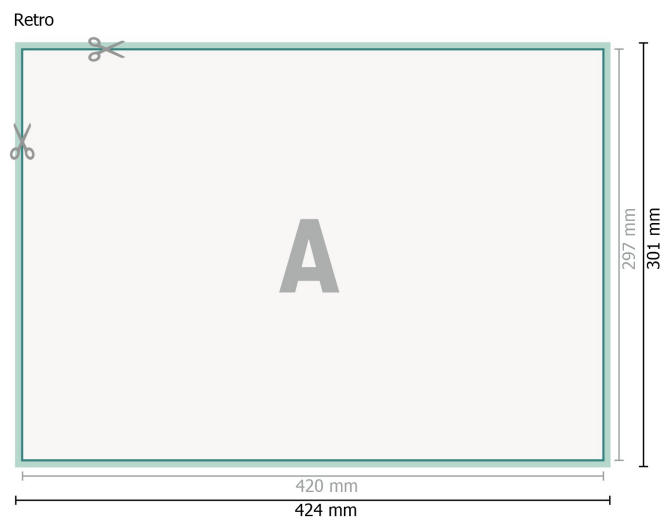

Set in carta autocopiativa, orizzontale, A3

Formato dei dati (incl. 2 mm refilo):

42,4 x 30,1 cm

refilo:

2 mm

Formato finale:

42 x 29,7 cm

Distanza di sicurezza:

4 mm

distanza dei testi/delle informazioni dal bordo del formato finale per evitare un punto di taglio indesiderato.

Spiegazione dei simboli

 Margine di

 Direzione di lettura

 Formato finale

 Formato dei dati