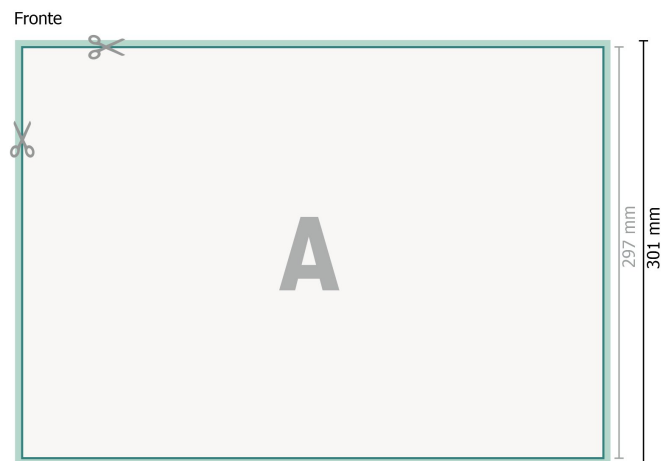

Set in carta autocopiativa, orizzontale, A3

Formato dei dati (incl. 2 mm refilo):

42,4 x 30,1 cm

refilo:

2 mm

Formato finale:

42 x 29,7 cm

Distanza di sicurezza:

4 mm

distanza dei testi/delle informazioni dal bordo del formato finale per evitare un punto di taglio indesiderato.

Spiegazione dei simboli

 Margine di

 Direzione di lettura

 Formato finale

 Formato dei dati