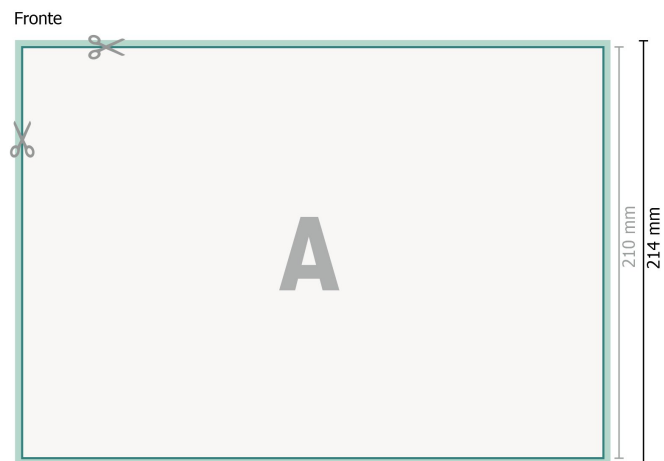

Set in carta autocopiativa, orizzontale, A4

Formato dei dati (incl. 2 mm refilo):

30,1 x 21,4 cm

refilo:

2 mm

Formato finale:

29,7 x 21 cm

Distanza di sicurezza:

4 mm

distanza dei testi/delle informazioni dal bordo del formato finale per evitare un punto di taglio indesiderato.

Spiegazione dei simboli

 Margine di

 Direzione di lettura

 Formato finale

 Formato dei dati