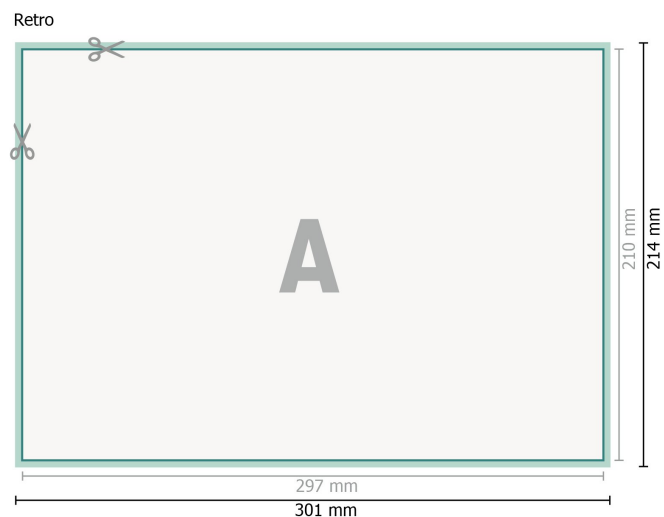

Set in carta autocopiativa, orizzontale, A4

Formato dei dati (incl. 2 mm refilo):

30,1 x 21,4 cm

refilo:

2 mm

Formato finale:

29,7 x 21 cm

Distanza di sicurezza:

4 mm

distanza dei testi/delle informazioni dal bordo del formato finale per evitare un punto di taglio indesiderato.

Spiegazione dei simboli

 Margine di

 Direzione di lettura

 Formato finale

 Formato dei dati