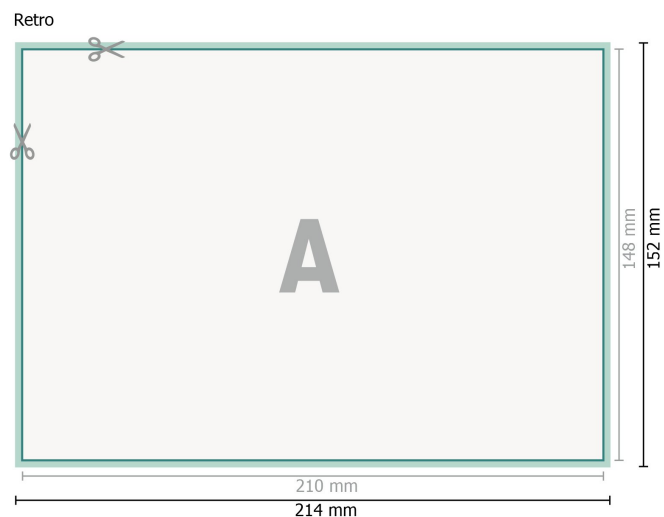

Set in carta autocopiativa, orizzontale, A5

Formato dei dati (incl. 2 mm refilo):

21,4 x 15,2 cm

refilo:

2 mm

Formato finale:

21 x 14,8 cm

Distanza di sicurezza:

4 mm

distanza dei testi/delle informazioni dal bordo del formato finale per evitare un punto di taglio indesiderato.

Attenersi alle seguenti

Creare i documenti con la smarginatura e la distanza di sicurezza indicate.

Impostare i colori di sfondo, le immagini o i grafici fino al bordo del formato dei dati.

In fase di produzione il taglio, la fustellatura e la piegatura possono dar luogo a tolleranze.

Per indicazioni sui dati per la stampa, consultare la voce di menu