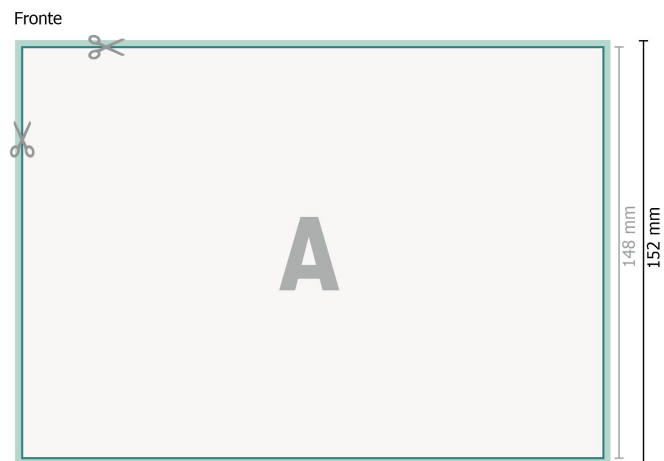

Set in carta autocopiativa, orizzontale, A5

Formato dei dati (incl. 2 mm refilo):

21,4 x 15,2 cm

refilo:

2 mm

Formato finale:

21 x 14,8 cm

Distanza di sicurezza:

4 mm

distanza dei testi/delle informazioni dal bordo del formato finale per evitare un punto di taglio indesiderato.

Attenersi alle seguenti

Creare i documenti con la smarginatura e la distanza di sicurezza indicate.

Impostare i colori di sfondo, le immagini o i grafici fino al bordo del formato dei dati.

In fase di produzione il taglio, la fustellatura e la piegatura possono dar luogo a tolleranze.

Per indicazioni sui dati per la stampa, consultare la voce di menu