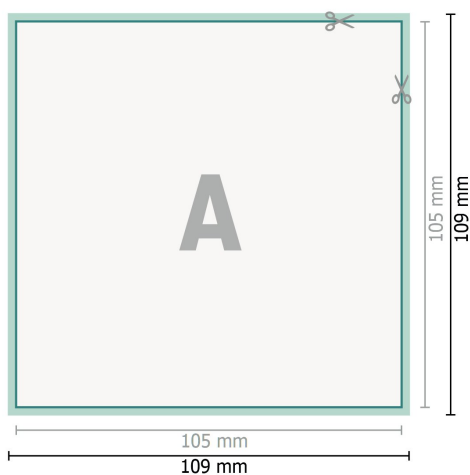

# Cartoline per inviti di matrimonio, A6-firkanteto

2 pagine, 300 g/m<sup>2</sup> carta patinata

Fronte

Retro

## Formato dei dati (incl. 2 mm refilo):

10,9 x 10,9 cm

## Formato finale:

10,5 x 10,5 cm

## Spiegazione dei simboli

 Margine di

 Direzione di lettura

 Formato finale

 Formato dei dati

 Il prodotto viene tagliato/fustellato qui