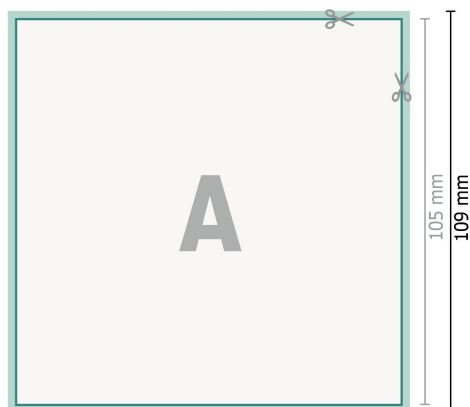

# Cartoline per inviti di matrimonio, A6-firkanteto

2 pagine, 300 g/m<sup>2</sup> carta patinata

Fronte

Retro

## Formato dei dati (incl. 2 mm refilo):

10,9 x 10,9 cm

## Formato finale:

10,5 x 10,5 cm

## Spiegazione dei simboli

 Margine di

 Direzione di lettura

 Formato finale

 Formato dei dati

 Il prodotto viene tagliato/fustellato qui