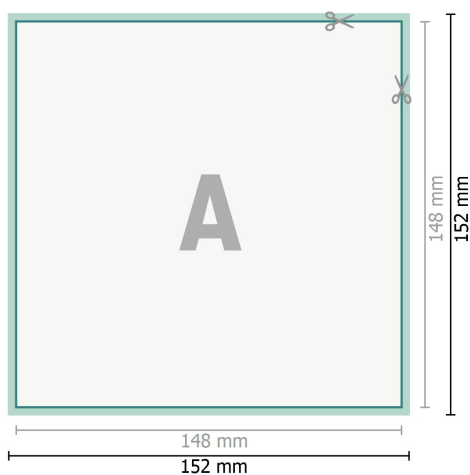

Cartoline per inviti di matrimonio, A5-firkanteto

2 pagine, 300 g/m² carta patinata

Fronte

Retro

Formato dei dati (incl. 2 mm refilo):

15,2 x 15,2 cm

refilo:

2 mm

Formato finale:

14,8 x 14,8 cm

Distanza di sicurezza:

4 mm

distanza dei testi/delle informazioni dal bordo del formato finale per evitare un punto di taglio indesiderato.

Spiegazione dei simboli

 Margine di

 Direzione di lettura

 Formato finale

 Formato dei dati

 Il prodotto viene tagliato/fustellato qui

Attenersi alle seguenti

Creare i documenti con la smarginatura e la distanza di sicurezza indicate.

Impostare i colori di sfondo, le immagini o i grafici fino al bordo del formato dei dati.