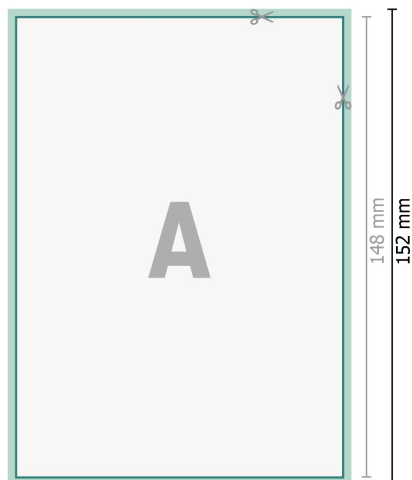

Cartoline per inviti di matrimonio, formato verticale, A6

2 pagine, 300 g/m² carta patinata

Fronte

Formato dei dati (incl. 2 mm refilo):

10,9 x 15,2 cm

refilo:

2 mm

Formato finale:

10,5 x 14,8 cm

Distanza di sicurezza:

4 mm

distanza dei testi/delle informazioni dal bordo del formato finale per evitare un punto di taglio indesiderato.

Retro

Spiegazione dei simboli

 Margine di

 Direzione di lettura