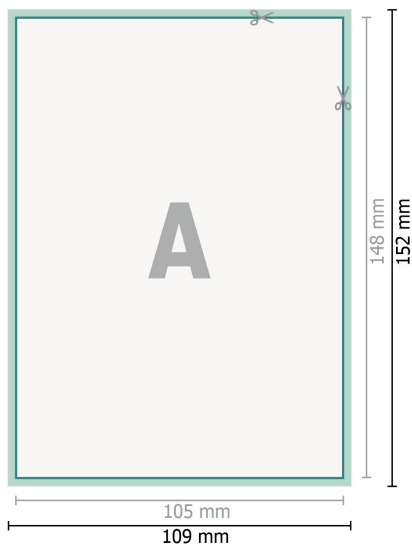

Cartoline per inviti di matrimonio, formato verticale, A6

2 pagine, 300 g/m² carta patinata

Fronte

Formato dei dati (incl. 2 mm refilo):

10,9 x 15,2 cm

refilo:

2 mm

Formato finale:

10,5 x 14,8 cm

Distanza di sicurezza:

4 mm

distanza dei testi/delle informazioni dal bordo del formato finale per evitare un punto di taglio indesiderato.

Retro

Spiegazione dei simboli

 Margine di

 Direzione di lettura

 Formato finale

 Formato dei dati

 Il prodotto viene tagliato/fustellato qui

Attenersi alle seguenti

Creare i documenti con la smarginatura e la distanza di sicurezza indicate.

Impostare i colori di sfondo, le immagini o i grafici fino al bordo del formato dei dati.