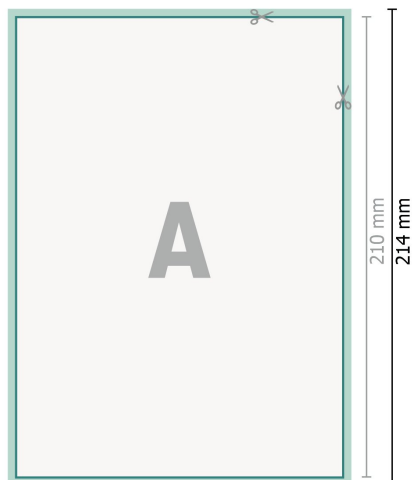

Cartoline per inviti di matrimonio, formato verticale, A5

2 pagine, 300 g/m² carta patinata

Fronte

Formato dei dati (incl. 2 mm refilo):

15,2 x 21,4 cm

refilo:

2 mm

Formato finale:

14,8 x 21 cm

Distanza di sicurezza:

4 mm

distanza dei testi/delle informazioni dal bordo del formato finale per evitare un punto di taglio indesiderato.

Retro

Spiegazione dei simboli

 Margine di

 Direzione di lettura