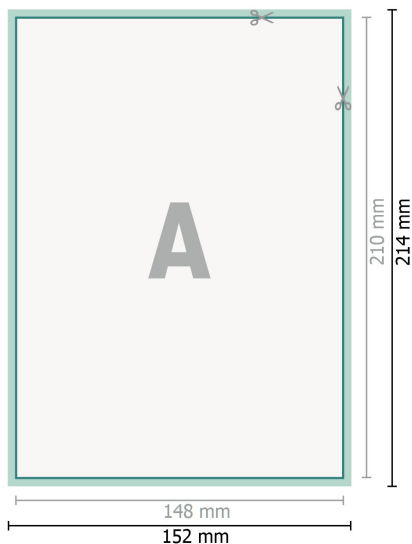

Cartoline per inviti di matrimonio, formato verticale, A5

2 pagine, 300 g/m² carta patinata

Fronte

Formato dei dati (incl. 2 mm refilo):

15,2 x 21,4 cm

refilo:

2 mm

Formato finale:

14,8 x 21 cm

Distanza di sicurezza:

4 mm

distanza dei testi/delle informazioni dal bordo del formato finale per evitare un punto di taglio indesiderato.

Retro

Spiegazione dei simboli

 Margine di

 Direzione di lettura

 Formato finale

 Formato dei dati

 Il prodotto viene tagliato/fustellato qui

Attenersi alle seguenti

Creare i documenti con la smarginatura e la distanza di sicurezza indicate.

Impostare i colori di sfondo, le immagini o i grafici fino al bordo del formato dei dati.