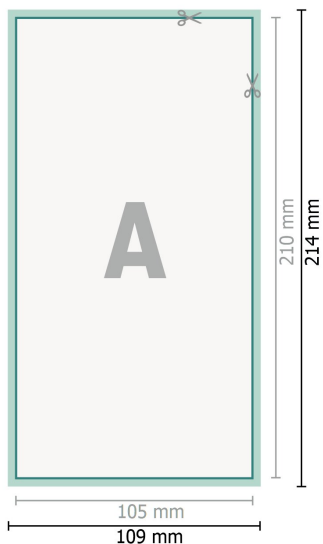

Cartoline per inviti di matrimonio, formato verticale, DL

2 pagine, 300 g/m² carta patinata

Fronte

Formato dei dati (incl. 2 mm refilo):

10,9 x 21,4 cm

refilo:

2 mm

Formato finale:

10,5 x 21 cm

Distanza di sicurezza:

4 mm

distanza dei testi/delle informazioni dal bordo del formato finale per evitare un punto di taglio indesiderato.

Retro

Spiegazione dei simboli

 Margine di

 Direzione di lettura

 Formato finale

 Formato dei dati

 Il prodotto viene tagliato/fustellato qui

Attenersi alle seguenti

Creare i documenti con la smarginatura e la distanza di sicurezza indicate.

Impostare i colori di sfondo, le immagini o i grafici fino al bordo del formato dei dati.