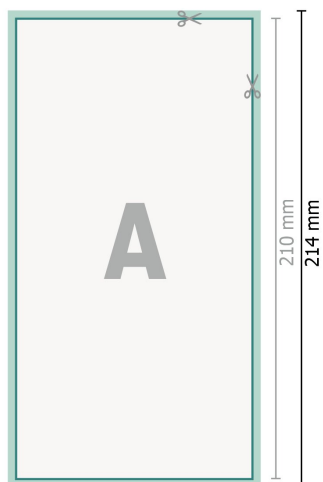

Cartoline per inviti di matrimonio, formato verticale, DL

2 pagine, 300 g/m² carta patinata

Fronte

Formato dei dati (incl. 2 mm refilo):

10,9 x 21,4 cm

refilo:

2 mm

Formato finale:

10,5 x 21 cm

Distanza di sicurezza:

4 mm

distanza dei testi/delle informazioni dal bordo del formato finale per evitare un punto di taglio indesiderato.

Retro

Spiegazione dei simboli

 Margine di

 Direzione di lettura