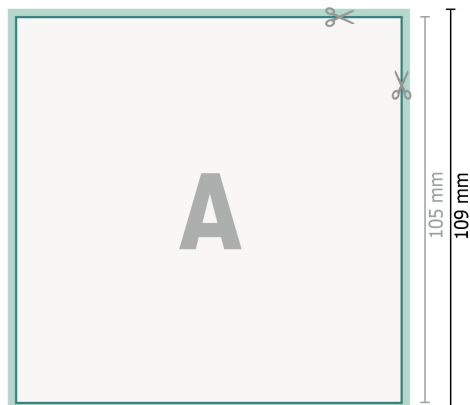

Cartoline per inviti di matrimonio, A6-firkanteto

2 pagine, 300 g/m² carta patinata

Fronte

Retro

Formato dei dati (incl. 2 mm refilo):

10,9 x 10,9 cm

refilo:

2 mm

Formato finale:

10,5 x 10,5 cm

Distanza di sicurezza:

4 mm

distanza dei testi/delle informazioni dal bordo del formato finale per evitare un punto di taglio indesiderato.

Spiegazione dei simboli

 Margine di