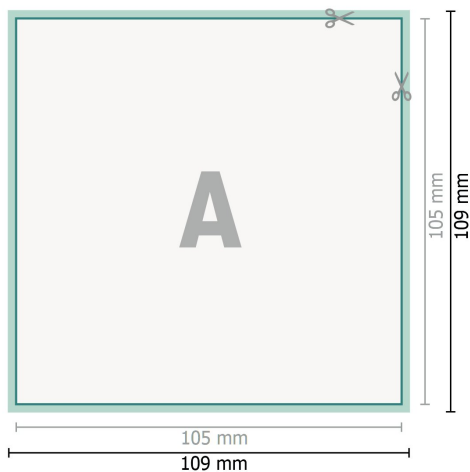

Cartoline per inviti di matrimonio, A6-firkanteto

2 pagine, 300 g/m² carta patinata

Fronte

Retro

Formato dei dati (incl. 2 mm refilo):

10,9 x 10,9 cm

refilo:

2 mm

Formato finale:

10,5 x 10,5 cm

Distanza di sicurezza:

4 mm

distanza dei testi/delle informazioni dal bordo del formato finale per evitare un punto di taglio indesiderato.

Spiegazione dei simboli

 Margine di

 Direzione di lettura

 Formato finale

 Formato dei dati

 Il prodotto viene tagliato/fustellato qui

Attenersi alle seguenti

Creare i documenti con la smarginatura e la distanza di sicurezza indicate.

Impostare i colori di sfondo, le immagini o i grafici fino al bordo del formato dei dati.