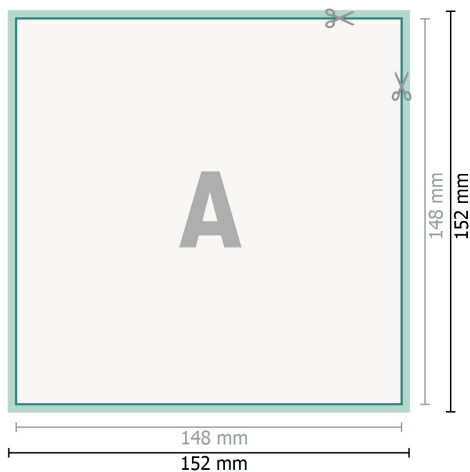

Cartoline per inviti di matrimonio, A5-firkanteto

2 pagine, 300 g/m² carta patinata

Fronte

Retro

Formato dei dati (incl. 2 mm refilo):

15,2 x 15,2 cm

refilo:

2 mm

Formato finale:

14,8 x 14,8 cm

Distanza di sicurezza:

4 mm

distanza dei testi/delle informazioni dal bordo del formato finale per evitare un punto di taglio indesiderato.

Spiegazione dei simboli

 Margine di

 Direzione di lettura

 Formato finale

 Formato dei dati

 Il prodotto viene tagliato/fustellato qui

Attenersi alle seguenti

Creare i documenti con la smarginatura e la distanza di sicurezza indicate.

Impostare i colori di sfondo, le immagini o i grafici fino al bordo del formato dei dati.