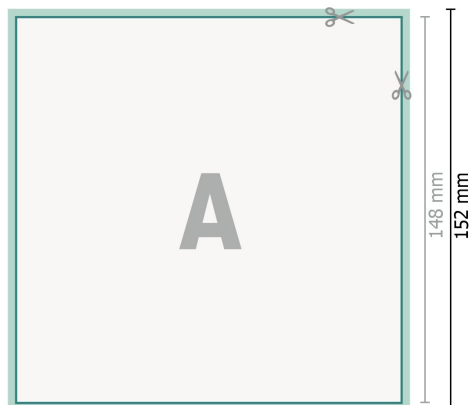

Cartoline per inviti di matrimonio, A5-firkanteto

2 pagine, 300 g/m² carta patinata

Fronte

Retro

Formato dei dati (incl. 2 mm refilo):

15,2 x 15,2 cm

refilo:

2 mm

Formato finale:

14,8 x 14,8 cm

Distanza di sicurezza:

4 mm

distanza dei testi/delle informazioni dal bordo del formato finale per evitare un punto di taglio indesiderato.

Spiegazione dei simboli

 Margine di