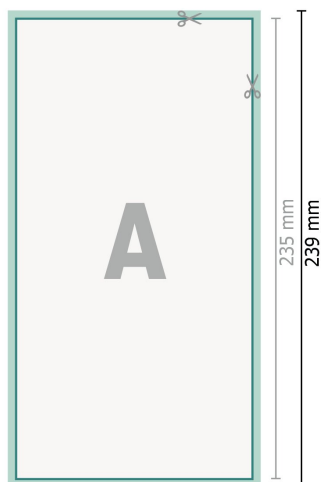

Cartoline per inviti di matrimonio, formato verticale, 12,5 x 23,5 cm

2 pagine, 300 g/m<sup>2</sup> carta patinata

Fronte

Retro

**Formato dei dati (incl. 2 mm refilo):**

12,9 x 23,9 cm

**refilo:**

2 mm

**Formato finale:**

12,5 x 23,5 cm

**Distanza di sicurezza:**

4 mm

distanza dei testi/delle informazioni dal bordo del formato finale per evitare un punto di taglio indesiderato.

**Spiegazione dei simboli**

 Margine di

 Direzione di lettura

 Formato finale

 Formato dei dati

 Il prodotto viene tagliato/fustellato qui

**Attenersi alle seguenti**

Creare i documenti con la smarginatura e la distanza di sicurezza indicate.

Impostare i colori di sfondo, le immagini o i grafici fino al bordo del formato dei dati.

In fase di produzione il taglio, la fustellatura e la piegatura possono dar luogo a tolleranze.

Per indicazioni sui dati per la stampa, consultare la voce di menu