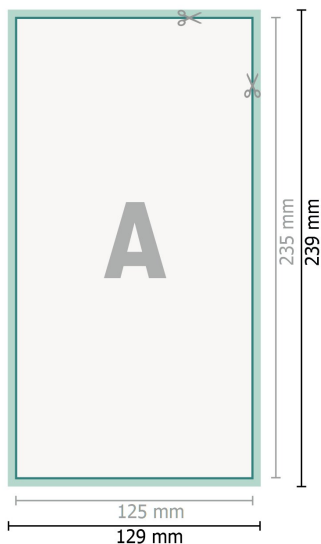

Cartoline per inviti di matrimonio, formato verticale, 12,5 x 23,5 cm

2 pagine, 300 g/m<sup>2</sup> carta patinata

Fronte

Retro

**Formato dei dati (incl. 2 mm refilo):**

12,9 x 23,9 cm

**refilo:**

2 mm

**Formato finale:**

12,5 x 23,5 cm

**Distanza di sicurezza:**

4 mm

distanza dei testi/delle informazioni dal bordo del formato finale per evitare un punto di taglio indesiderato.

**Spiegazione dei simboli**

 Margine di

 Direzione di lettura

 Formato finale

 Formato dei dati

 Il prodotto viene tagliato/fustellato qui

**Attenersi alle seguenti**

Creare i documenti con la smarginatura e la distanza di sicurezza indicate.

Impostare i colori di sfondo, le immagini o i grafici fino al bordo del formato dei dati.

In fase di produzione il taglio, la fustellatura e la piegatura possono dar luogo a tolleranze.

Per indicazioni sui dati per la stampa, consultare la voce di menu