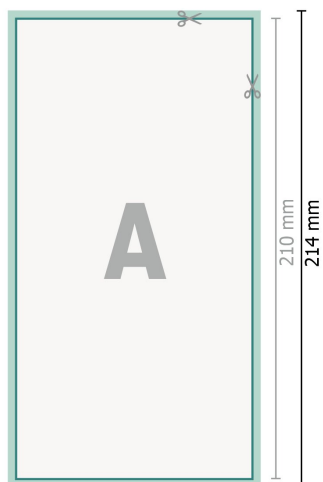

# Cartoline per inviti di matrimonio, formato verticale, DL

2 pagine, 300 g/m<sup>2</sup> carta patinata

Fronte

Retro

## Formato dei dati (incl. 2 mm refilo):

10,9 x 21,4 cm

## Formato finale:

10,5 x 21 cm

## Spiegazione dei simboli

 Margine di

 Direzione di lettura

 Formato finale

 Formato dei dati

 Il prodotto viene tagliato/fustellato qui