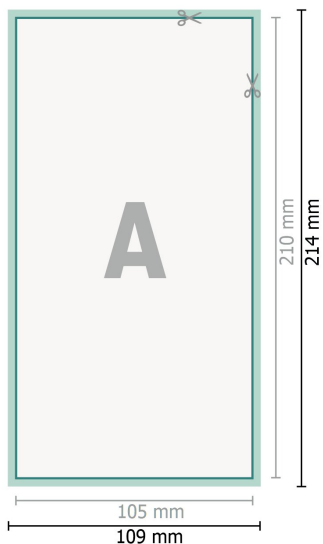

# Cartoline per inviti di matrimonio, formato verticale, DL

2 pagine, 300 g/m<sup>2</sup> carta patinata

Fronte

Retro

## Formato dei dati (incl. 2 mm refilo):

10,9 x 21,4 cm

## Formato finale:

10,5 x 21 cm

## Spiegazione dei simboli

 Margine di

 Direzione di lettura

 Formato finale

 Formato dei dati

 Il prodotto viene tagliato/fustellato qui