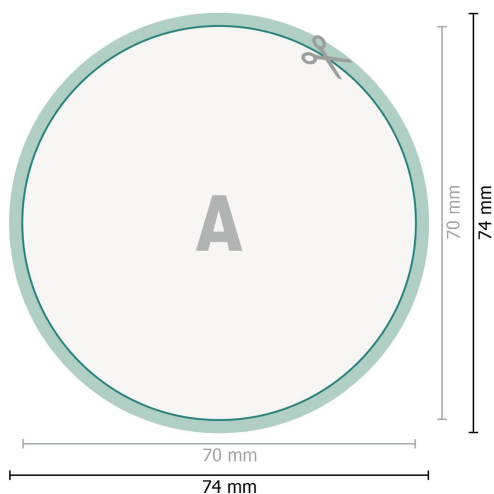

Aufkleber, rund, 7,0 cm Durchmesser

Formato dei dati (incl. mm refilo):
7,4 x 7,4 cm

refilo:
mm

Formato finale:
7 x 7 cm

Distanza di sicurezza:
4 mm
distanza dei testi/delle informazioni dal
bordo del formato finale per evitare un
punto di taglio indesiderato.

Spiegazione dei simboli

-  Margine di
-  Direzione di lettura
-  Formato finale
-  Formato dei dati
-  Il prodotto viene tagliato/fustellato qui

Attenersi alle seguenti

Creare i documenti con la smarginatura e la distanza di sicurezza indicate.

Impostare i colori di sfondo, le immagini o i grafici fino al bordo del formato dei dati.

In fase di produzione il taglio, la fustellatura e la piegatura possono dar luogo a tolleranze.

Per indicazioni sui dati per la stampa, consultare la voce di menu