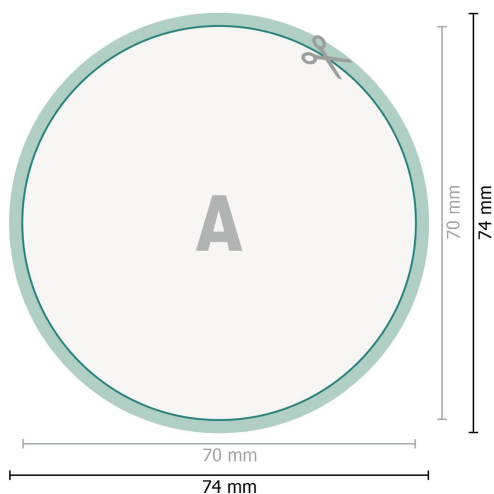

## Aufkleber, rund, 7,0 cm Durchmesser

**Formato dei dati (incl. 2 mm refilo):**  
7,4 x 7,4 cm

**refilo:**  
2 mm

**Formato finale:**  
7 x 7 cm

**Distanza di sicurezza:**  
4 mm  
distanza dei testi/delle informazioni dal  
bordo del formato finale per evitare un  
punto di taglio indesiderato.

### Spiegazione dei simboli

-  Margine di
-  Direzione di lettura
-  Formato finale
-  Formato dei dati
-  Il prodotto viene tagliato/fustellato qui