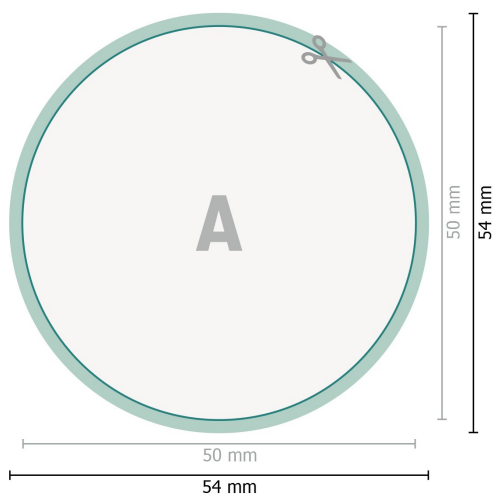

## Aufkleber, rund, 5,0 cm Durchmesser

**Formato dei dati (incl. 2 mm refilo):**  
5,4 x 5,4 cm

**refilo:**  
2 mm

**Formato finale:**  
5 x 5 cm

**Distanza di sicurezza:**  
4 mm  
distanza dei testi/delle informazioni dal  
bordo del formato finale per evitare un  
punto di taglio indesiderato.

### Spiegazione dei simboli

-  Margine di
-  Direzione di lettura
-  Formato finale
-  Formato dei dati
-  Il prodotto viene tagliato/fustellato qui