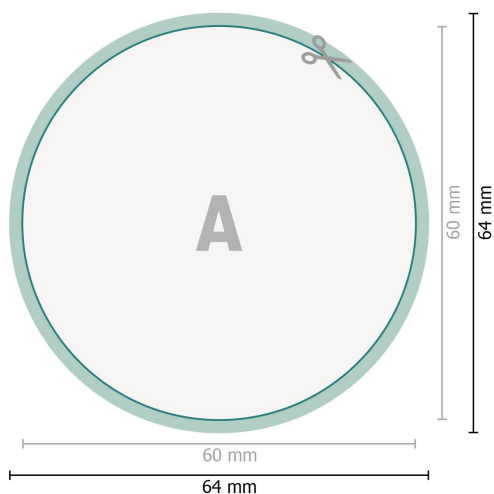

Aufkleber, rund, 6,0 cm Durchmesser

Formato dei dati (incl. 2 mm refilo):
6,4 x 6,4 cm

refilo:
2 mm

Formato finale:
6 x 6 cm

Distanza di sicurezza:
4 mm
distanza dei testi/delle informazioni dal
bordo del formato finale per evitare un
punto di taglio indesiderato.

Spiegazione dei simboli

-  Margine di
-  Direzione di lettura
-  Formato finale
-  Formato dei dati
-  Il prodotto viene tagliato/fustellato qui

Attenersi alle seguenti

Creare i documenti con la smarginatura e la distanza di sicurezza indicate.

Impostare i colori di sfondo, le immagini o i grafici fino al bordo del formato dei dati.

In fase di produzione il taglio, la fustellatura e la piegatura possono dar luogo a tolleranze.

Per indicazioni sui dati per la stampa, consultare la voce di menu