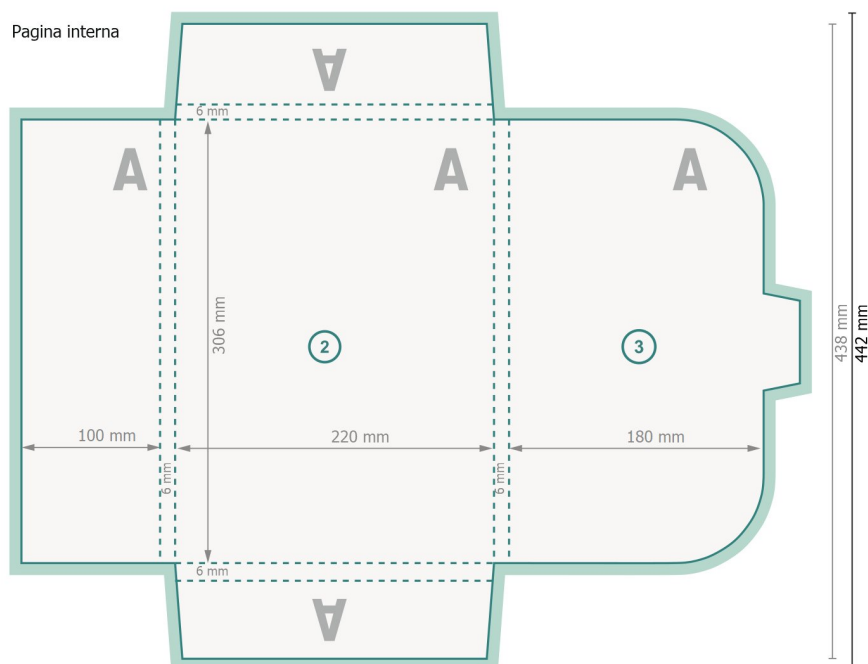

# Busta per buono con chiusura a linguetta per A4, stampa fronte/retro

#22 linguette ripiegabili su tutti i lati

Pagina esterna

**Formato dei dati (incl. 2 mm refilo):**  
54,1 x 44,2 cm

**Formato finale:**  
53,7 x 43,8 cm

**Formato finale (chiuso):**  
22 x 30,6 cm

**refilo:**  
2 mm

**Distanza di sicurezza:**  
4 mm  
distanza dei testi/delle informazioni dal  
bordo del formato finale per evitare un  
punto di taglio indesiderato.

## Spiegazione dei simboli

-  Margine di
-  Direzione di lettura
-  Formato finale
-  Formato dei dati
-  Il prodotto viene tagliato/fustellato qui
-  Cordonatura/Piegatura