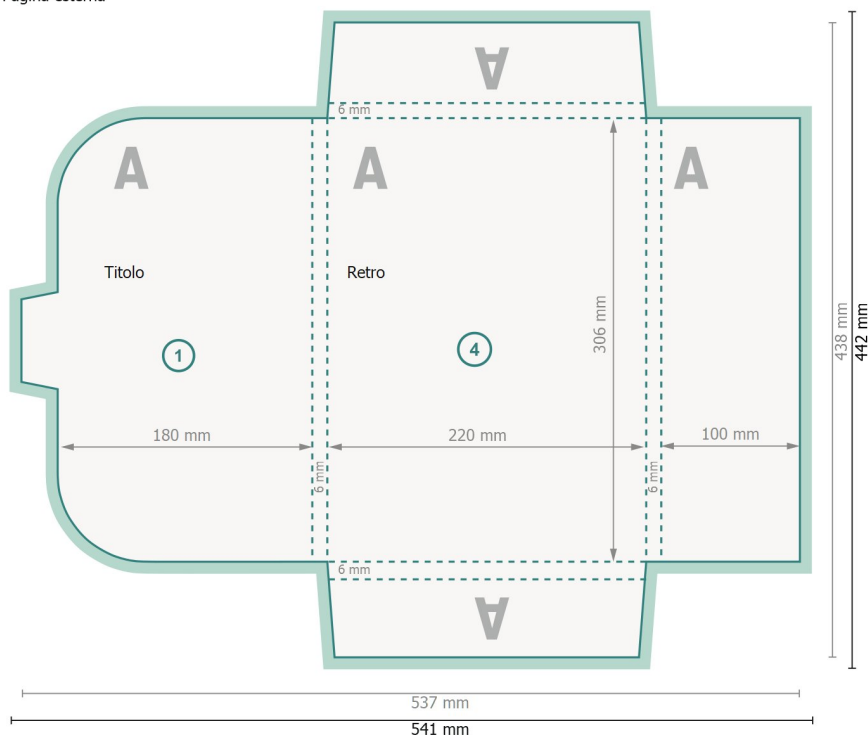

# Busta per buono con chiusura a linguetta per A4, stampa fronte/retro

#22 linguette ripiegabili su tutti i lati

Pagina esterna

**Formato dei dati (incl. 2 mm refilo):**  
54,1 x 44,2 cm

**Formato finale:**  
53,7 x 43,8 cm

**Formato finale (chiuso):**  
22 x 30,6 cm

**refilo:**  
2 mm

**Distanza di sicurezza:**  
4 mm  
distanza dei testi/delle informazioni dal  
bordo del formato finale per evitare un  
punto di taglio indesiderato.

## Spiegazione dei simboli

-  Margine di
-  Direzione di lettura
-  Formato finale
-  Formato dei dati
-  Il prodotto viene tagliato/fustellato qui
-  Cordonatura/Piegatura