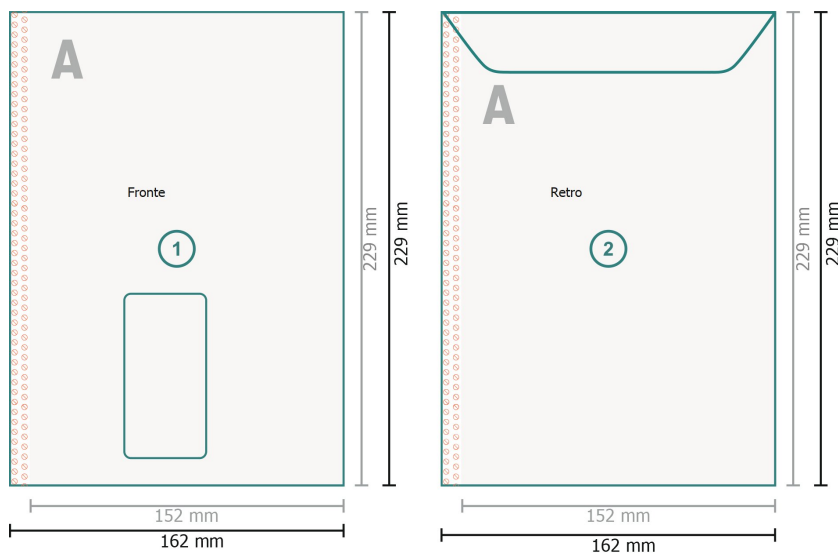

Versandtasche C5, 4/4-farbig

con finestra a sinistra, 90 g/m² carta offset

Formato finale:

16,2 x 22,9 cm

Area stampabile:

15,2 x 22,9 cm

Distanza di sicurezza:

4 mm

distanza dei testi/delle informazioni dal bordo del formato finale per evitare un punto di taglio indesiderato.

Spiegazione dei simboli

-  Margine di
-  Direzione di lettura
-  Formato finale
-  Formato dei dati
-  Il prodotto viene tagliato/fustellato qui
-  Non stampabile
-  Cordonatura/Piegatura

Attenersi alle seguenti

Creare i documenti con la smarginatura e la distanza di sicurezza indicate.

Impostare i colori di sfondo, le immagini o i grafici fino al bordo del formato dei dati.

In fase di produzione il taglio, la fustellatura e la piegatura possono dar luogo a tolleranze.